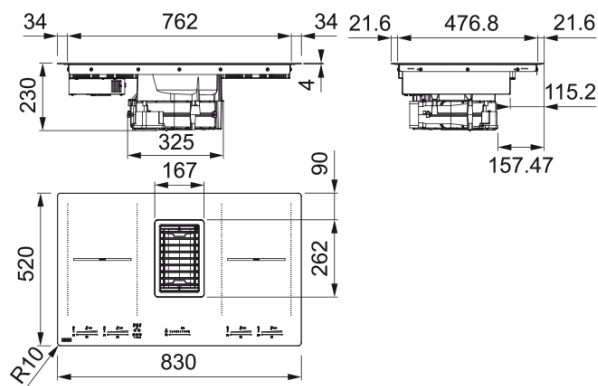

FLÄKT MYTHOS2GETHER 839 HI 2.0 FRANKE | 340.0597.249

Mythos 2gether är en kombinerad spis och håll av högsta nivå. Den står ut med absolut elegans och funktionalitet.

Teknisk data

Egenskaper

| | |
|-------------------|-------|
| Färg | Svart |
| Finish | Glas |
| Effektbegränsning | Ja |

Dimensioner

| | |
|-----------|-------|
| Dimension | 83X52 |
|-----------|-------|

Energispecifikation

| | |
|-----------------|------------------|
| Total effekt | 7.4 |
| Volt & frekvens | 220-240V 50-60Hz |