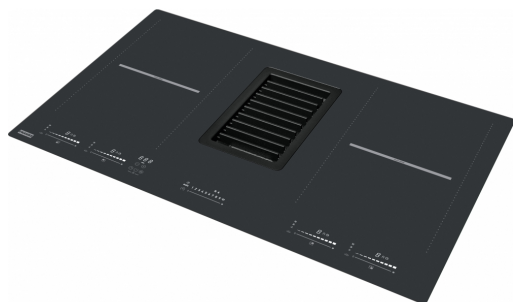

FLÄKT MYTHOS2GETHER 839 HI 2.0 FRANKE | 340.0597.249

Mythos 2gether är en kombinerad spis och håll av högsta nivå. Den står ut med absolut elegans och funktionalitet.

Teknisk data

Egenskaper

| | |
|-------------------|-------|
| Färg | Svart |
| Finish | Glas |
| Effektbegränsning | Ja |

Dimensioner

| | |
|-----------|-------|
| Dimension | 83X52 |
|-----------|-------|

Energispecifikation

| | |
|-----------------|------------------|
| Total effekt | 7.4 |
| Volt & frekvens | 220-240V 50-60Hz |