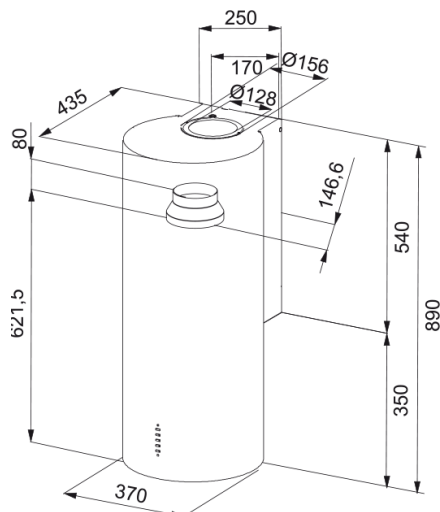

FLÄKT FTU PLUS 3707 RF FRANKE | 335.0590.493

Teknisk data

Egenskaper

| | |
|---------------|----------------|
| Fläktkategori | Special Shape |
| Finish | Rostfritt Stål |

Dimensioner

| | |
|---------------------|-------|
| Bredd i mm | 370.0 |
| Diameter anslutning | 150 |