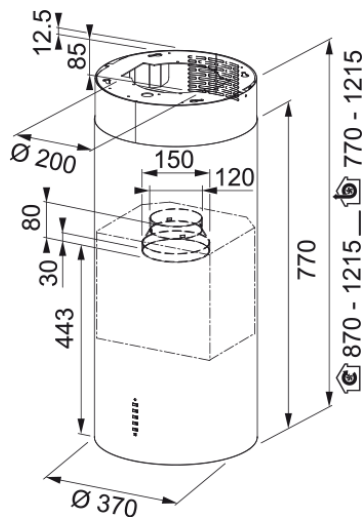

FLÄKT FTU PLUS 3707 FRI SVART FRANKE | 335.0588.180

Teknisk data

Artikelnummer

Modell

TUBE

Funktioner
