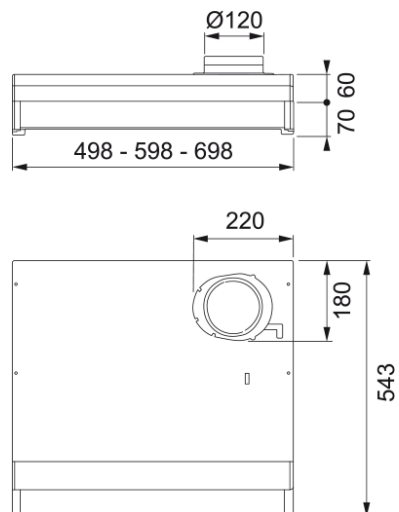

KÅPA 1221B-16 50 VIT | 300.0616.760

Teknisk data

Funktioner
