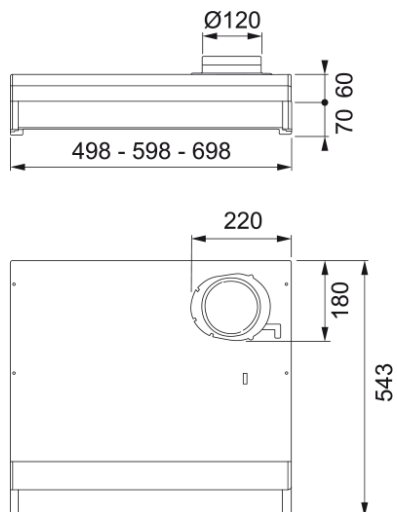

KÅPA 1221B-16 60 RF | 300.0616.759

Teknisk data

Funktioner
