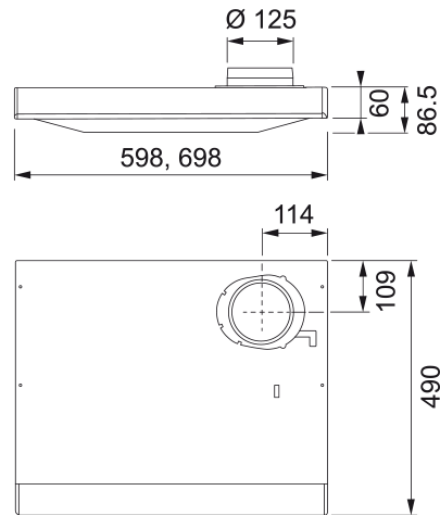

# FLÄKT 1200B 50 VIT | 300.0616.731

---