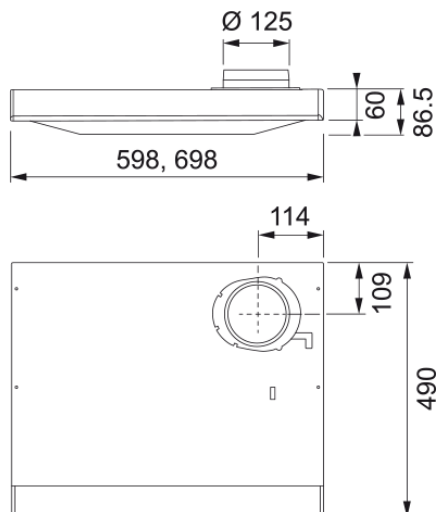

FLÄKT 1200B 60 RF | 300.0616.729

Teknisk data

Funktioner
