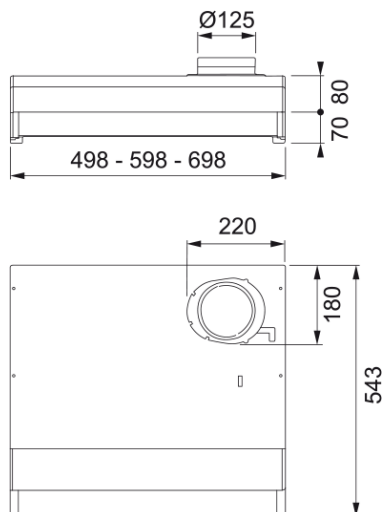

KÅPA 1221A-10 60 VIT | 300.0600.443

Teknisk data

Funktioner
