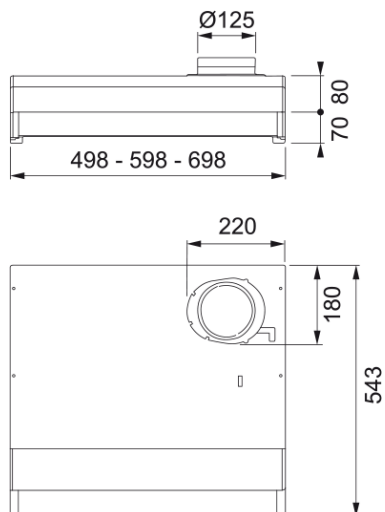

# KÅPA 1221A-10 50 VIT | 300.0600.442

---