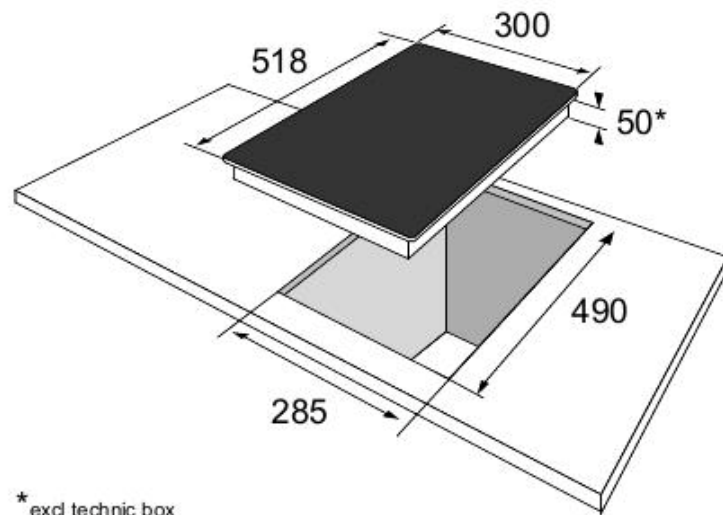

Beskrivning

Mått HxBxD mm	54x300x518
Inbyggnadsmått HxBxD mm	50x285x490
TouchControl	•
Restvärmeindikator	•
Booster/PowerBooster - antal kokzoner	1/-
Grytregistrering – automatisk/intelligent	•/-
Autofocus	•
Timer - antal kokzoner	•/2
Minutklocka	•
Varmhållningsfunktion samtliga kokzoner bas/temperatur °C	•/-
Elektronisk barnspärr	•
Säkerhetsstopp	•
Antal kokzoner	2
Främre vänster kokzon storlek i cm – W	∅ 10-18 - 1400
Bakre vänster kokzon storlek i cm – W	∅ 14-22 - 2300/3000

Installation

EI-anslutning V/Hz	230V 1N~ 50Hz
Total effekt kW	3,7
Säkring, ampere	1x16

- Induktionshäll
- Raka kanter
- 2 induktionszoner
- Barnsäkring
- TouchControl med digital display
- Automatisk grytregistrering
- Restvärmeindikatorer
- Booster på 1 kokzone
- Timer på alla kokzoner
- Varmhållningsfunktion
- Totaleffekt 3,7 kW
- Mått HxBxD: 5,4x30x51,8 cm
- Inbyggnadsmått HxBxD: 5x28,5x49 cm