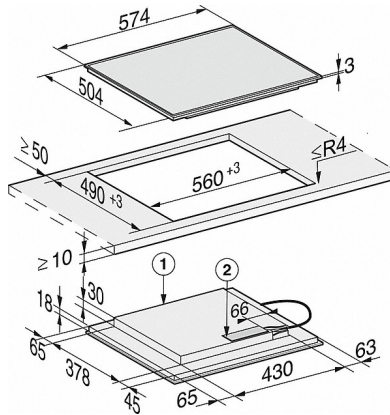

Säkerhet	
Säkerhetavstängning	•
Låsningfunktion	•
Driftspärr	•
Integrerad kylfläkt	•
Överhettningsskydd	•
Restvärmeindikator	•
Tekniska data	
Dimensioner, mm (bredd)	574
Mått mm (höjd)	51
Inbyggnadshöjd inkl. anslutningsdosa mm	48
Mått mm (djup)	504
Ursågningsmått i mm (bredd) vid ovanpåliggande montering	560
Ursågningsmått i mm (djup) vid ovanpåliggande montering	490
Vikt kg	10
Total anslutningseffekt kW	7,300
Spänning V	230
Frekvens i Hz	50-60
Längd på anslutningskabel i m	1,4
Medföljande tillbehör	
Anslutningskabel	•

KM 7201 FR

Induktionshäll
med 4 runda kokzoner till fördelaktigt inestgspris

KM 7201 FR (skiss)

- 1) Fram
- 2) Nätanslutningsdosa, med kabel L = 1440 mm, medföljer produkten