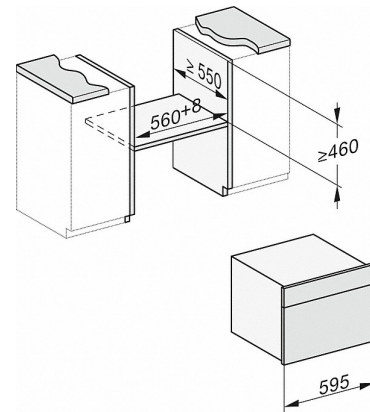

Tekniska data	
L-tillagningsutrymme	•
Ugnsutrymme i liter	40
Antal falshöjder	4
Luckstopp	nerre
Temperaturer ångugnsdrift i °C	40
Nischdjup mm	550
Bredd i mm	595
Höjd i mm	455
Djup i mm	569
Vikt i kg	26,8
Total anslutningseffekt kW	3,6
Spänning V	230
Frekvens i Hz	50-60
Fasantal	1
Säkring A	16
Anslutningskabel med stickpropp	•
Längd anslutningskabel, m	2,0
Medföljande tillbehör	
Uttagbara ugnsstegar (par)	1
DG_REMOVABLE_RECORDING_GRID_CS	1
Ugns-galler	1
Droppskål	1
Avkalkningstabletter	2

DG 2740

Ångugn för inbyggnad
för hälsosam matlagning med automatikprogram.

DG2740, DG7140, DGM7340, H2760B/BP, H7140BM,
H7x64B/BP, H73x60B/BP skiss

- 1) 474 mm
- 2) 360 mm
- 3) 43 mm
- 4) 22,5 mm
- 5) 53,75 mm

ESW7x10, EVS7010, DG7x4x, DGM7x4x skiss

A) 22 mm glas, 23,3 mm rostfritt stål

DG7x4x, DGM7x4x, DGC7x4x, DGC7x4xX skiss

DG 2740

Ångugn för inbyggnad
för hälsosam matlagning med automatikprogram.