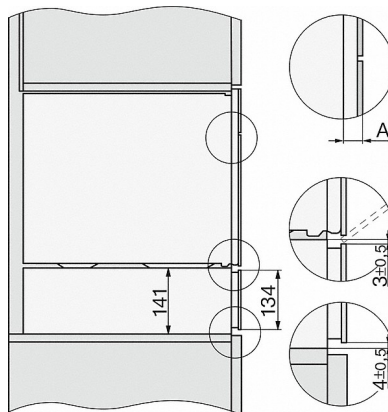

Tekniska data	
L-tillagningsutrymme	•
Ugnsutrymme i liter	40
Antal falshöjder	4
Luckstopp	nerre
Temperaturer ångugnsdrift i °C	40
Nischdjup mm	550
Bredd i mm	595
Höjd i mm	455
Djup i mm	569
Vikt i kg	26,8
Total anslutningseffekt kW	3,6
Spänning V	230
Frekvens i Hz	50-60
Fasantal	1
Säkring A	16
Anslutningskabel med stickpropp	•
Längd anslutningskabel, m	2,0
Medföljande tillbehör	
Uttagbara ugnsstegar (par)	1
DG_REMOVABLE_RECORDING_GRID_CS	1
Ugns-galler	1
Droppskål	1
Avkalkningstabletter	2

DG 2740

Ångugn för inbyggnad
för hälsosam matlagning med automatikprogram.

DG2740, DG7140, DGM7340, H2760B/BP, H7140BM,
H7x64B/BP, H73x60B/BP skiss

- 1) 474 mm
- 2) 360 mm
- 3) 43 mm
- 4) 22,5 mm
- 5) 53,75 mm

ESW7x10, EVS7010, DG7x4x, DGM7x4x skiss

A) 22 mm glas, 23,3 mm rostfritt stål

DG7x4x, DGM7x4x, DGC7x4x, DGC7x4xX skiss

DG 2740

Ångugn för inbyggnad
för hälsosam matlagning med automatikprogram.