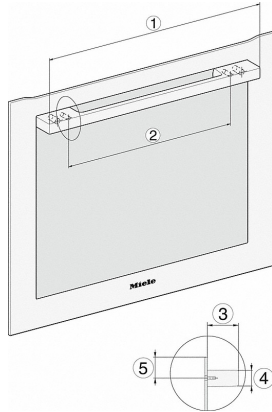

Tekniska data	
L-tillagningsutrymme	•
Ugnsutrymme i liter	40
Antal falshöjder	4
Luckstopp	nerre
Temperaturer ångugnsdrift i °C	40
Nischdjup mm	550
Bredd i mm	595
Höjd i mm	455
Djup i mm	569
Vikt i kg	26,8
Total anslutningseffekt kW	3,6
Spänning V	230
Frekvens i Hz	50-60
Fasantal	1
Säkring A	16
Anslutningskabel med stickpropp	•
Längd anslutningskabel, m	2,0
Medföljande tillbehör	
Uttagbara ugnsstegar (par)	1
DG_REMOVABLE_RECORDING_GRID_CS	1
Ugns-galler	1
Droppskål	1
Avkalkningstabletter	2

DG 2740

Ångugn för inbyggnad
för hälsosam matlagning med automatikprogram.

DG2740, DG7140, DGM7340, H2760B/BP, H7140BM,
H7x64B/BP, H73x60B/BP skiss

- 1) 474 mm
- 2) 360 mm
- 3) 43 mm
- 4) 22,5 mm
- 5) 53,75 mm