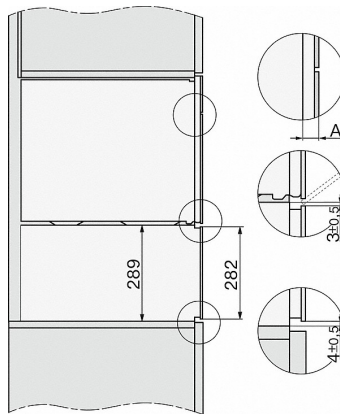

Tekniska data	
L-tillagningsutrymme	•
Ugnsutrymme i liter	40
Antal falshöjder	4
Luckstopp	nerre
Temperaturer ångugnsdrift i °C	40
Nischdjup mm	550
Bredd i mm	595
Höjd i mm	455
Djup i mm	569
Vikt i kg	26,8
Total anslutningseffekt kW	3,6
Spänning V	230
Frekvens i Hz	50-60
Fasantal	1
Säkring A	16
Anslutningskabel med stickpropp	•
Längd anslutningskabel, m	2,0
Medföljande tillbehör	
Uttagbara ugnsstegar (par)	1
DG_REMOVABLE_RECORDING_GRID_CS	1
Ugns-galler	1
Droppskål	1
Avkalkningstabletter	2

DG 2740

Ångugn för inbyggnad
för hälsosam matlagning med automatikprogram.

DG2740, DG7140, DGM7340, H2760B/BP, H7140BM,
H7x64B/BP, H73x60B/BP skiss

- 1) 474 mm
- 2) 360 mm
- 3) 43 mm
- 4) 22,5 mm
- 5) 53,75 mm

ESW7x10, EVS7010, DG7x4x, DGM7x4x skiss

A) 22 mm glas, 23,3 mm rostfritt stål

DG7x4x, DGM7x4x, DGC7x4x, DGC7x4xX skiss

DG 2740

Ångugn för inbyggnad
för hälsosam matlagning med automatikprogram.