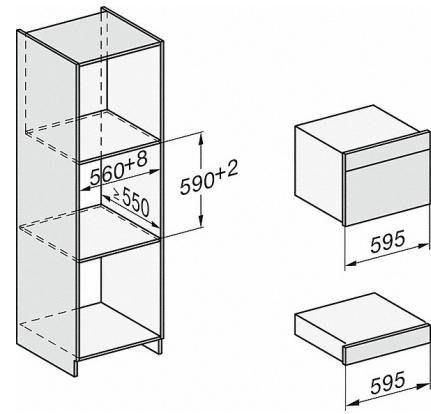

Tekniska data	
L-tillagningsutrymme	•
Ugnsutrymme i liter	40
Antal falshöjder	4
Luckstopp	nerre
Temperaturer ångugnsdrift i °C	40
Nischdjup mm	550
Bredd i mm	595
Höjd i mm	455
Djup i mm	569
Vikt i kg	26,8
Total anslutningseffekt kW	3,6
Spänning V	230
Frekvens i Hz	50-60
Fasantal	1
Säkring A	16
Anslutningskabel med stickpropp	•
Längd anslutningskabel, m	2,0
Medföljande tillbehör	
Uttagbara ugnsstegar (par)	1
DG_REMOVABLE_RECORDING_GRID_CS	1
Ugns-galler	1
Droppskål	1
Avkalkningstabletter	2

DG 2740

Ångugn för inbyggnad
för hälsosam matlagning med automatikprogram.

DG2740, DG7140, DGM7340, H2760B/BP, H7140BM,
H7x64B/BP, H73x60B/BP skiss

- 1) 474 mm
- 2) 360 mm
- 3) 43 mm
- 4) 22,5 mm
- 5) 53,75 mm