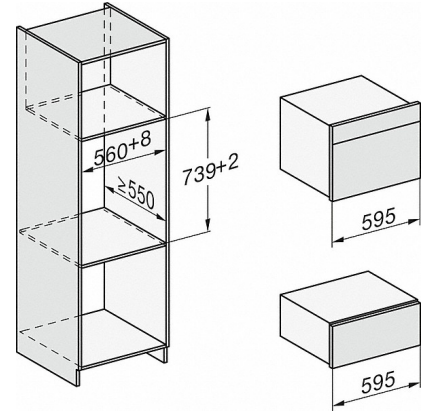

Tekniska data	
L-tillagningsutrymme	•
Ugnsutrymme i liter	40
Antal falshöjder	4
Luckstopp	nerre
Temperaturer ångugnsdrift i °C	40
Nischdjup mm	550
Bredd i mm	595
Höjd i mm	455
Djup i mm	569
Vikt i kg	26,8
Total anslutningseffekt kW	3,6
Spänning V	230
Frekvens i Hz	50-60
Fasantal	1
Säkring A	16
Anslutningskabel med stickpropp	•
Längd anslutningskabel, m	2,0
Medföljande tillbehör	
Uttagbara ugnsstegar (par)	1
DG_REMOVABLE_RECORDING_GRID_CS	1
Ugns-galler	1
Droppskål	1
Avkalkningstabletter	2

DG 2740

Ångugn för inbyggnad
för hälsosam matlagning med automatikprogram.

DG2740, DG7140, DGM7340, H2760B/BP, H7140BM,
H7x64B/BP, H73x60B/BP skiss

- 1) 474 mm
- 2) 360 mm
- 3) 43 mm
- 4) 22,5 mm
- 5) 53,75 mm