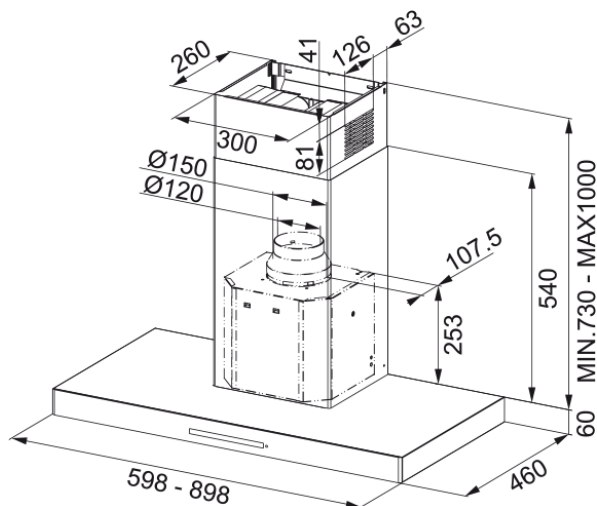

Fläkt Crystal Touch rostfri 90 cm | 110.0361.046

Teknisk data

Egenskaper

Fläktkategori	T-formad
Finish	Rostfritt Stål/glas

Dimensioner

Bredd i mm	900.0
Diameter anslutning	150

Energispecifikation

Plug Type	EU
Energi årsförbrukning	54.8
F. Dyn. effektivitetsklass	A
LE ljuseffektivitet	A
FED Filtereffektivitet	B
Motorspänning	220-240V 50-60Hz
Motorgrupp	Energy 800 PLUS
Nr. på motor	1

Installation

Installation	Vägg
Installation	Vägg

Prestanda

Speed	1
Flöde (m ³ h)	290.0
Lufttryck	440.0
Motoreffekt	165.0
Ljudnivå (dB)	51.0
Speed	2
Flöde (m ³ h)	410.0
Lufttryck	500.0
Motoreffekt	215.0

Funktioner