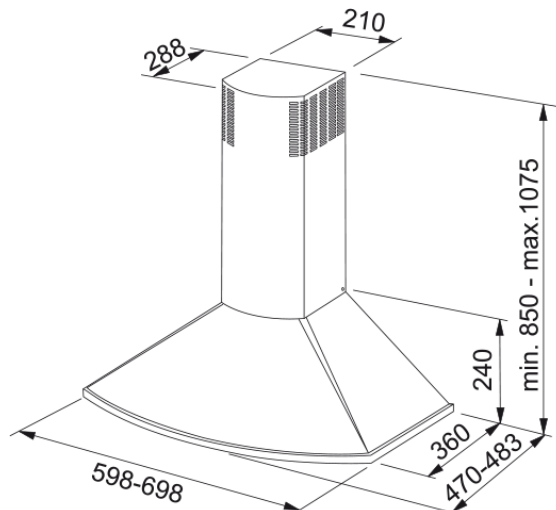

KOLFILTERFLÄKT 729 70 VIT | 110.0351.271

Teknisk data

Egenskaper

Fläktkategori Skorsten

Finish White

Dimensioner

Bredd i mm 700.0

Diameter anslutning 150

Prestanda

Kapacitet Intensiv 656.0

Kapacitet Max 417.0

Kapacitet Min 137.0

Ljudnivå Intensiv 71.0

Ljudnivå Max 62.0

Ljudnivå Min 37.0

Produktspecifikation