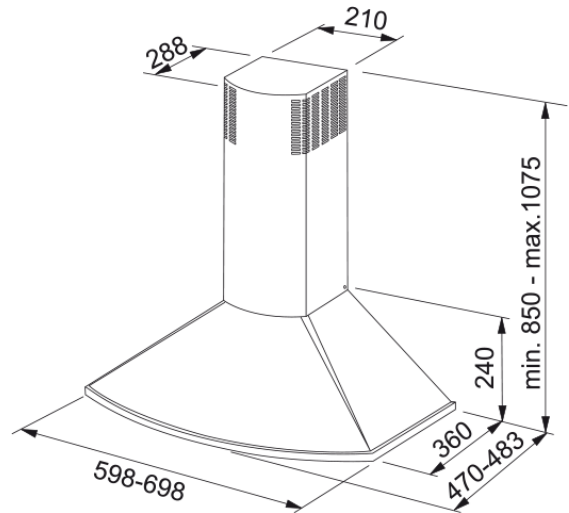

KOLFILTERFLÄKT 729 60 VIT | 110.0351.269

Teknisk data

Egenskaper

Fläktkategori	Skorsten
Finish	White

Dimensioner

Bredd i mm	600.0
Diameter anslutning	150

Energispecifikation

Plug Type	Schuko
F. Dyn. effektivitetsklass	C
LE ljuseffektivitet	A
FED Filtereffektivitet	B
Nr. på motor	1

Installation

Installation	Vägg

Prestanda

Kapacitet Intensiv	656.0
Kapacitet Max	417.0
Kapacitet Min	137.0
Ljudnivå Intensiv	71.0
Ljudnivå Max	62.0
Ljudnivå Min	37.0

Produktspecifikation

Energieffektivitet	C

Artikelnummer

Märke	FRANKE
Produktkategori	Ingen
Modell	TENDER

Produktfunktioner

Funktioner