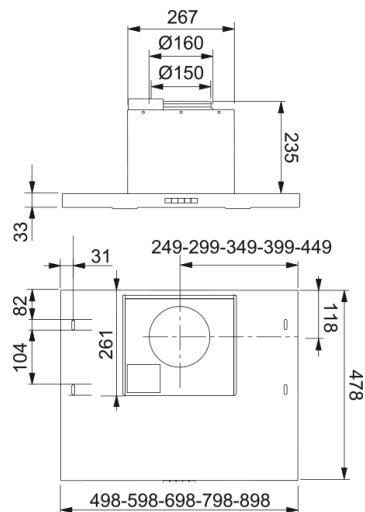

FLÄKT 600 80 SVART | 110.0350.702

Teknisk data

Egenskaper

Fläktkategori Underbyggd

Finish Black

Dimensioner

Bredd i mm 800.0

Diameter anslutning 150

Prestanda

Kapacitet Intensiv 620.0

Kapacitet Max 408.0

Kapacitet Min 129.0

Ljudnivå Intensiv 71.0

Ljudnivå Max 62.0

Ljudnivå Min 37.0

Produktspecifikation