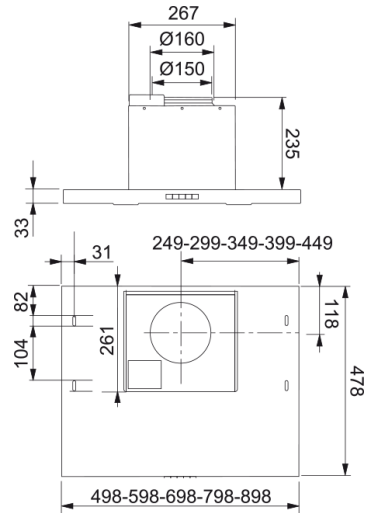

FLÄKT 600 70 SVART | 110.0350.699

Teknisk data

Egenskaper

Fläktkategori	Inbyggd
Finish	Black

Dimensioner

Bredd i mm	700.0
Diameter anslutning	150

Energispecifikation

Plug Type	Schuko
F. Dyn. effektivitetsklass	D
LE ljuseffektivitet	A
FED Filtereffektivitet	B
Nr. på motor	1

Installation

Installation	N/A
--------------	-----

Prestanda

Kapacitet Intensiv	620.0
Kapacitet Max	408.0
Kapacitet Min	129.0
Ljudnivå Intensiv	71.0
Ljudnivå Max	62.0
Ljudnivå Min	37.0

Produktspecifikation