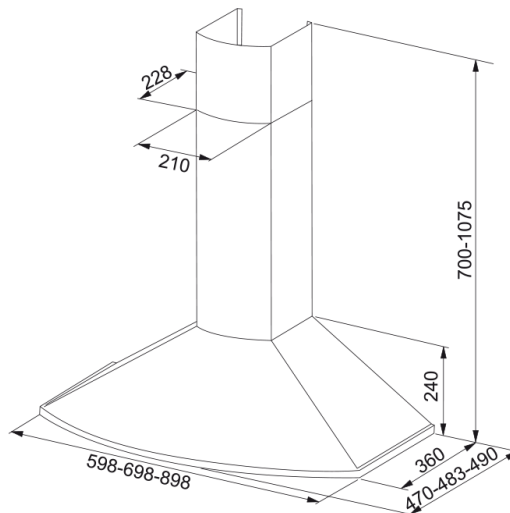

FLÄKT 725 60 VIT | 110.0350.686

Teknisk data

Egenskaper

Fläktkategori Skorsten

Finish White

Dimensioner

Bredd i mm 600.0

Diameter anslutning 150

Prestanda

Kapacitet Intensiv 656.0

Kapacitet Max 417.0

Kapacitet Min 137.0

Ljudnivå Intensiv 71.0

Ljudnivå Max 62.0

Ljudnivå Min 37.0

Produktspecifikation