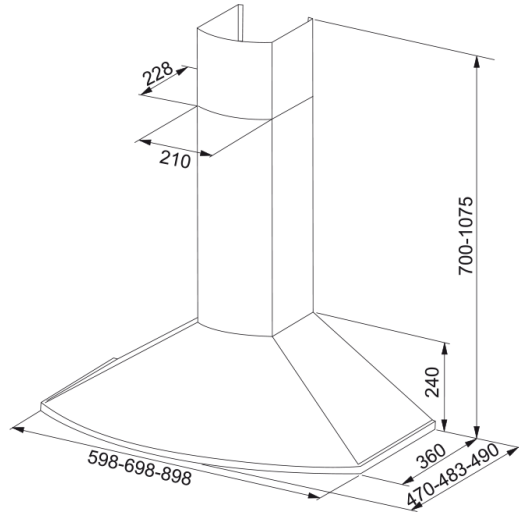

KÅPA 722-16 60 SVART | 110.0350.672

Teknisk data

Egenskaper

Fläktkategori	Skorsten
Finish	Black

Dimensioner

Bredd i mm	600.0
Diameter anslutning	160

Energispecifikation

Plug Type	Utan
Nr. på motor	Utan

Installation

Installation	Vägg
--------------	------

Prestanda

Kapacitet Intensiv	0.0
Kapacitet Max	0.0
Kapacitet Min	0.0
Ljudnivå Intensiv	0.0
Ljudnivå Max	0.0
Ljudnivå Min	0.0

Artikelnummer

Märke	FRANKE
Produktkategori	Ingen
Modell	TENDER SYSTEM