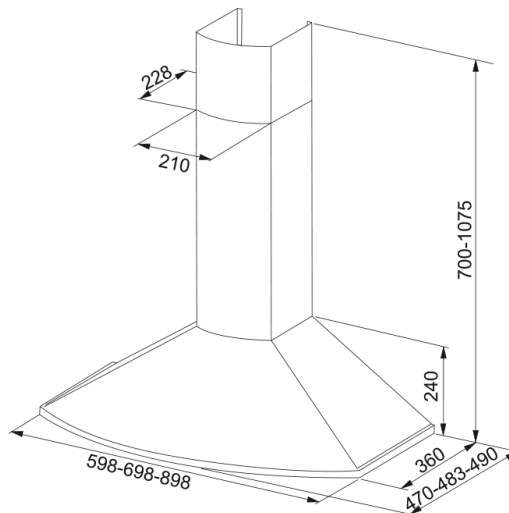

ALLIANCE 724-16 60 SVART | 110.0350.662

Teknisk data

Egenskaper

Fläktkategori Skorsten

Finish Black

Dimensioner

Bredd i mm 600.0

Diameter anslutning 160

Prestanda

Kapacitet Intensiv 0.0

Kapacitet Max 340.0

Kapacitet Min 129.0

Ljudnivå Intensiv 0.0

Ljudnivå Max 64.0

Ljudnivå Min 42.0

Produktspecifikation