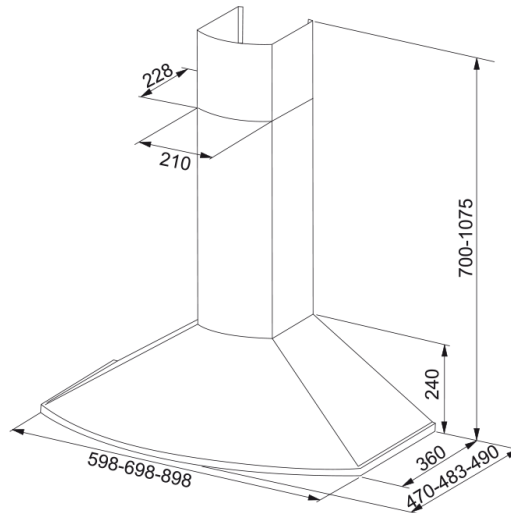

FLÄKT 725 60 RF | 110.0350.563

Teknisk data

Egenskaper

Fläktkategori	Skorsten
Finish	Rostfritt stål

Dimensioner

Bredd i mm	600.0
Diameter anslutning	150

Energispecifikation

Plug Type	Schuko
F. Dyn. effektivitetsklass	C
LE ljuseffektivitet	A
FED Filtereffektivitet	B
Nr. på motor	1

Installation

Installation	Vägg

Prestanda

Kapacitet Intensiv	656.0
Kapacitet Max	417.0
Kapacitet Min	137.0
Ljudnivå Intensiv	71.0
Ljudnivå Max	62.0
Ljudnivå Min	37.0

Produktspecifikation

Energieffektivitet	C

Artikelnummer

Märke	FRANKE
Produktkategori	Ingen
Modell	TENDER

Produktfunktioner

Funktioner