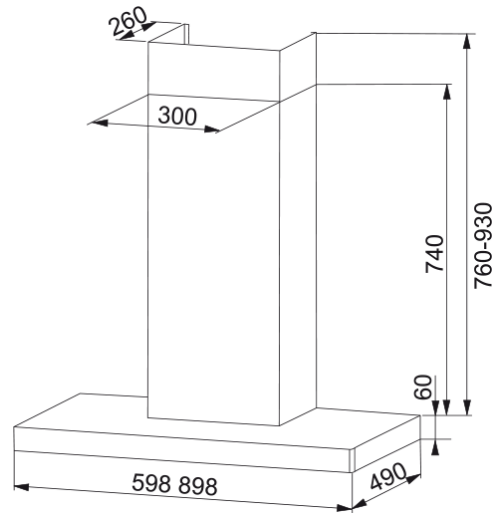

FLÄKT 780 90 RF | 110.0350.561

Teknisk data

Egenskaper

Fläktkategori	T-formad
Finish	Rostfritt stål

Dimensioner

Bredd i mm	900.0
Diameter anslutning	150

Energispecifikation

Plug Type	Schuko
F. Dyn. effektivitetsklass	D
LE ljuseffektivitet	A
FED Filtereffektivitet	B
Nr. på motor	1

Installation

Installation	Vägg
--------------	------

Prestanda

Kapacitet Intensiv	607.0
Kapacitet Max	400.0
Kapacitet Min	130.0
Ljudnivå Intensiv	72.0
Ljudnivå Max	62.0
Ljudnivå Min	36.0

Produktspecifikation