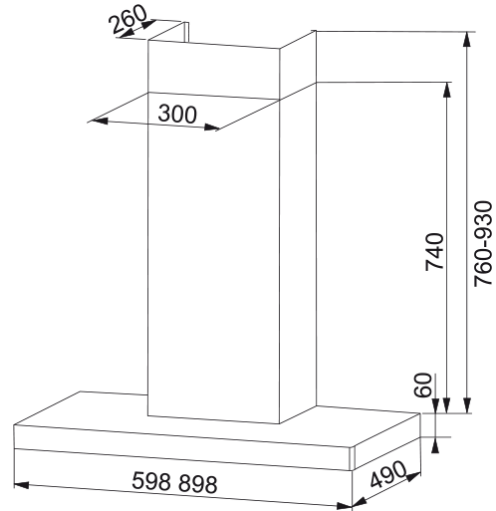

FLÄKT 780 60 RF | 110.0350.560

Teknisk data

Egenskaper

Fläktkategori	T-formad
Finish	Rostfritt stål

Dimensioner

Bredd i mm	600.0
Diameter anslutning	150

Energispecifikation

Plug Type	Schuko
F. Dyn. effektivitetsklass	D
LE ljuseffektivitet	A
FED Filtereffektivitet	B
Nr. på motor	1

Installation

Installation	Vägg
--------------	------

Prestanda

Kapacitet Intensiv	607.0
Kapacitet Max	400.0
Kapacitet Min	130.0
Ljudnivå Intensiv	72.0
Ljudnivå Max	62.0
Ljudnivå Min	36.0

Produktspecifikation