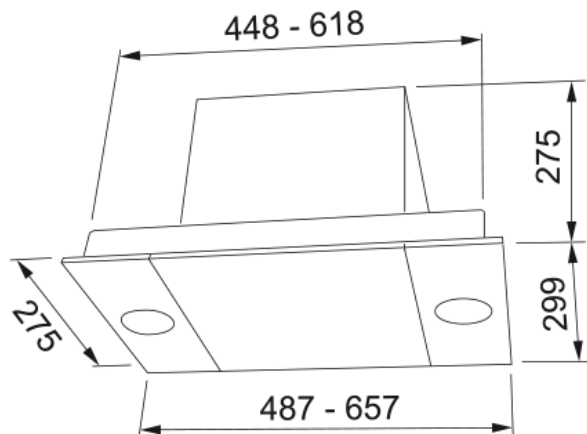

FLÄKT 620 66 SILVER | 110.0350.556

Teknisk data

Egenskaper

Fläktkategori	Underbyggd
Finish	Silver metallic

Dimensioner

Bredd i mm	660.0
Diameter anslutning	150

Energispecifikation

Plug Type	Schuko
F. Dyn. effektivitetsklass	D
LE ljuseffektivitet	A
FED Filtereffektivitet	B
Nr. på motor	1

Installation

Installation	N/A
--------------	-----

Prestanda

Kapacitet Max	614.0
Kapacitet Min	132.0
Ljudnivå Intensiv	0.0
Ljudnivå Max	71.0
Ljudnivå Min	34.0

Produktspecifikation

Energieffektivitet	C
--------------------	---