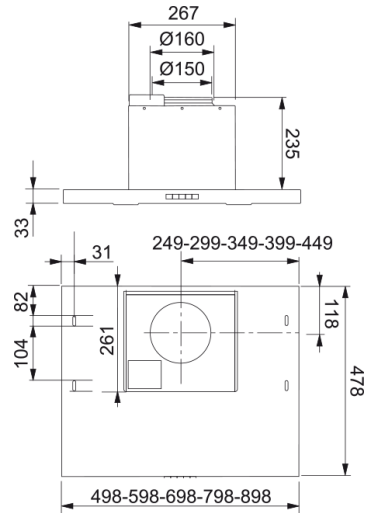

FLÄKT 600 90 RF | 110.0350.548

Teknisk data

Egenskaper

Fläktkategori	Underbyggd
Finish	Rostfritt stål

Dimensioner

Bredd i mm	900.0
Diameter anslutning	150

Energispecifikation

Plug Type	Schuko
F. Dyn. effektivitetsklass	D
LE ljuseffektivitet	A
FED Filtereffektivitet	B
Nr. på motor	1

Installation

Installation	N/A
--------------	-----

Prestanda

Kapacitet Intensiv	620.0
Kapacitet Max	408.0
Kapacitet Min	129.0
Ljudnivå Intensiv	71.0
Ljudnivå Max	62.0
Ljudnivå Min	37.0

Produktspecifikation