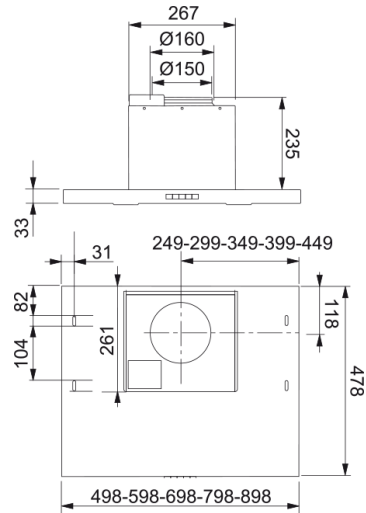

FLÄKT 600 50 RF | 110.0350.544

Teknisk data

Egenskaper

Fläktkategori	Underbyggd
Finish	Rostfritt stål

Dimensioner

Bredd i mm	500.0
Diameter anslutning	150

Energispecifikation

Plug Type	Schuko
F. Dyn. effektivitetsklass	D
LE ljuseffektivitet	A
FED Filtereffektivitet	B
Nr. på motor	1

Installation

Installation	N/A

Prestanda

Kapacitet Intensiv	620.0
Kapacitet Max	408.0
Kapacitet Min	129.0
Ljudnivå Intensiv	71.0
Ljudnivå Max	62.0
Ljudnivå Min	37.0

Produktspecifikation

Energieffektivitet	C

Artikelnummer

Märke	FRANKE
Produktkategori	Ingen
Modell	600

Produktfunktioner

Funktioner