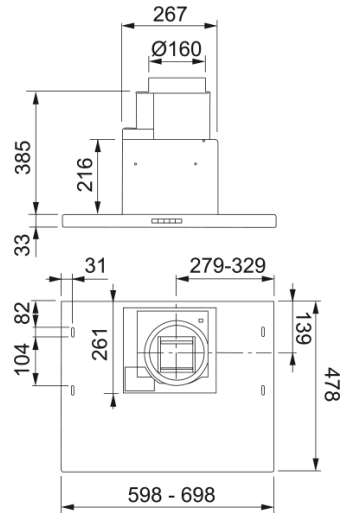

ALLIANCE 604-16 60 VIT | 110.0350.543

Teknisk data

Egenskaper

Fläktkategori	Underbyggd
Finish	White

Dimensioner

Bredd i mm	600.0
Diameter anslutning	160

Energispecifikation

Plug Type	Utan
F. Dyn. effektivitetsklass	C
LE ljuseffektivitet	A
FED Filtereffektivitet	B
Nr. på motor	1