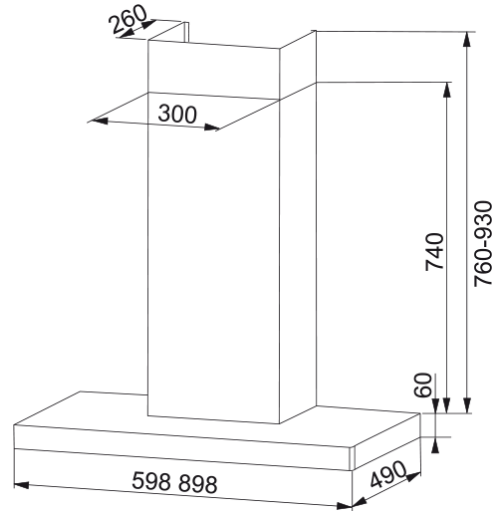

KÅPA 782-16 60 RF | 110.0348.785

Teknisk data

Egenskaper

Fläktkategori	T-formad
Finish	Rostfritt stål

Dimensioner

Bredd i mm	600.0
Diameter anslutning	160

Energispecifikation

Plug Type	Utan
Nr. på motor	Utan

Installation

Installation	Vägg

Prestanda

Kapacitet Intensiv	0.0
Kapacitet Max	0.0
Kapacitet Min	0.0
Ljudnivå Intensiv	0.0
Ljudnivå Max	0.0
Ljudnivå Min	0.0

Artikelnummer

Märke	FRANKE
Produktkategori	Ingen
Modell	Stil System

Produktfunktioner

Lamptyp	LED ljus
Användargränssnitt	Fyrkantiga tryckknappar
Hastighetsnummer	N/A
Type of filter	Metallic
Kolfilter	Ingår ej

Funktioner