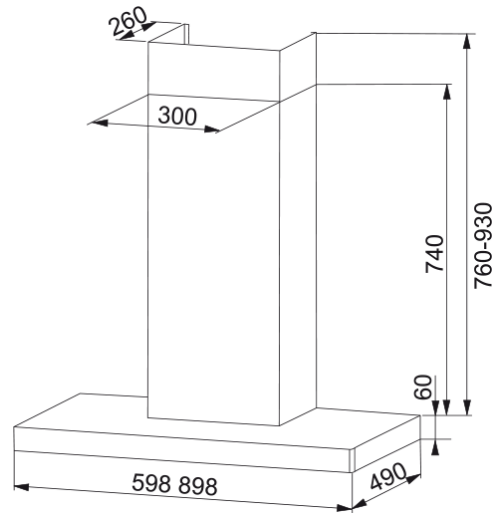

KÅPA 782-10 60 RF | 110.0346.980

Teknisk data

Egenskaper

Fläktkategori	T-formad
Finish	Rostfritt stål

Dimensioner

Bredd i mm	600.0
Diameter anslutning	160

Energispecifikation

Plug Type	Utan
Nr. på motor	Utan

Installation

Installation	Vägg

Prestanda

Kapacitet Intensiv	0.0
Kapacitet Max	0.0
Kapacitet Min	0.0
Ljudnivå Intensiv	0.0
Ljudnivå Max	0.0
Ljudnivå Min	0.0

Artikelnummer

Märke	FRANKE
Produktkategori	Ingen
Modell	Stil System

Produktfunktioner

Lamptyp	LED ljus
Användargränssnitt	Electr. touch contr.
Hastighetsnummer	N/A
Type of filter	Metallic
Kolfilter	Ingår ej

Funktioner