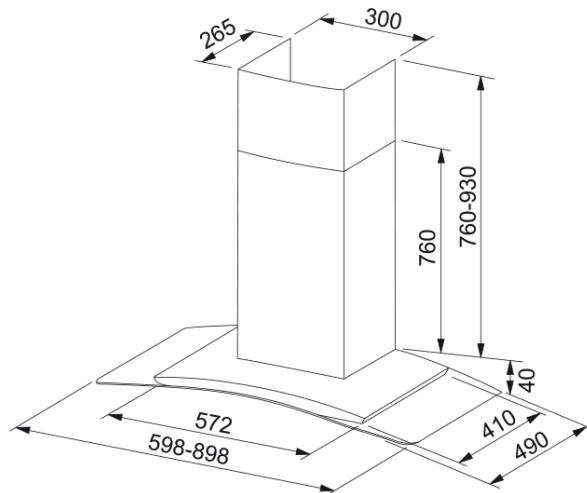

EXTERN FLÄKT 761 60 RF | 110.0325.291

Teknisk data

Egenskaper

Fläktkategori	T-formad
Finish	Rostfritt stål

Dimensioner

Bredd i mm	600.0
Diameter anslutning	160

Energispecifikation

Plug Type	Utan
Nr. på motor	Utan