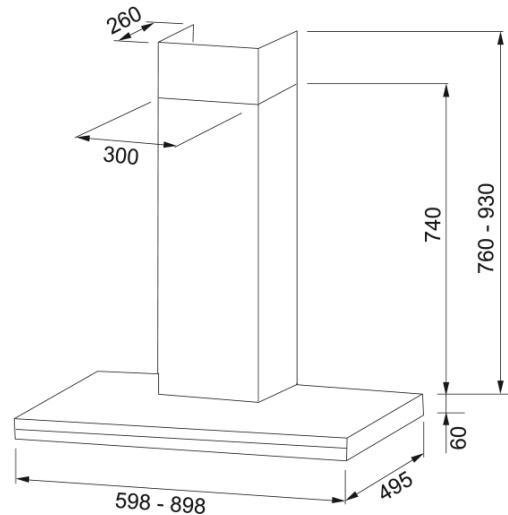

KÅPA VITRUM 782-10 90 RF | 110.0311.921

Teknisk data

Egenskaper

Fläktkategori	T-formad
Finish	Rostfritt stål

Dimensioner

Bredd i mm	900.0
Diameter anslutning	160

Energispecifikation

Plug Type	Utan
Nr. på motor	Utan