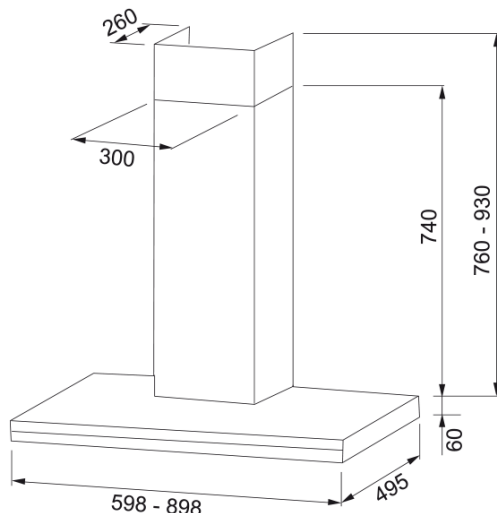

KÅPA VITRUM 782-16 60 RF | 110.0282.652

Teknisk data

Egenskaper

Fläktkategori	T-formad
Finish	Rostfritt stål

Dimensioner

Bredd i mm	600.0
Diameter anslutning	160

Energispecifikation

Plug Type	Utan
Nr. på motor	Utan