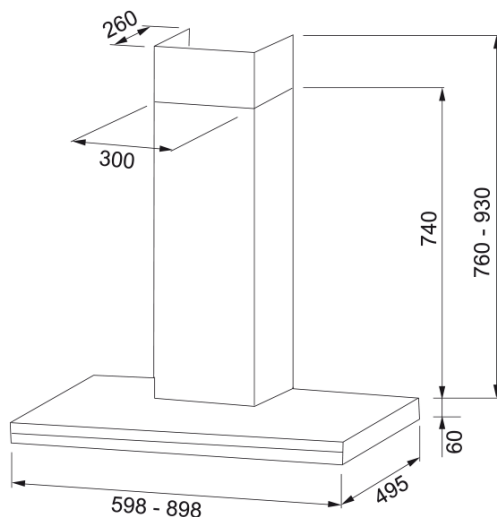

FLÄKT VITRUM 780 60 RF | 110.0281.479

Teknisk data

Egenskaper

Fläktkategori	T-formad
Finish	Rostfritt stål

Dimensioner

Bredd i mm	600.0
Diameter anslutning	150

Energispecifikation

Plug Type	Schuko
F. Dyn. effektivitetsklass	D
LE ljuseffektivitet	A
FED Filtereffektivitet	B
Nr. på motor	1

Installation

Installation	Vägg

Prestanda

Kapacitet Intensiv	607.0
Kapacitet Max	400.0
Kapacitet Min	130.0
Ljudnivå Intensiv	72.0
Ljudnivå Max	62.0
Ljudnivå Min	36.0

Produktspecifikation

Energieffektivitet	C

Artikelnummer

Märke	FRANKE
Produktkategori	Ingen
Modell	Stil Vitrum

Produktfunktioner

Funktioner