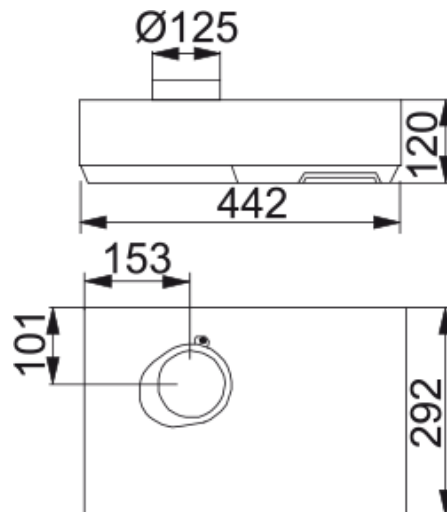

KÅPA 480-16 SILVER | 110.0037.972

Teknisk data

Egenskaper

Fläktkategori	Inbyggd
Finish	Silver metallic

Dimensioner

Bredd i mm	450.0
Diameter anslutning	125

Energispecifikation

Plug Type	Utan
Nr. på motor	Utan