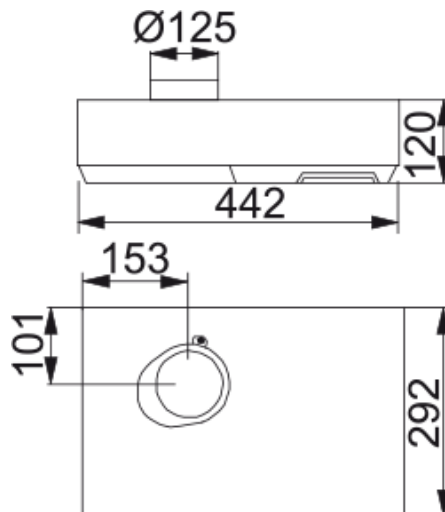

# KÅPA 480-16 VIT | 110.0037.431

### Dimensioner

Bredd i mm 450.0

Diameter anslutning 125