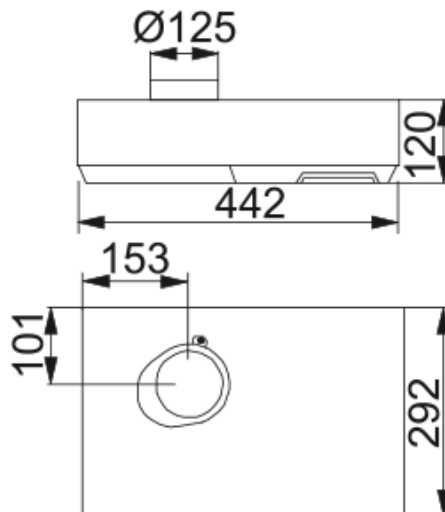

KÅPA 480-11 VIT | 110.0037.419

Teknisk data

Egenskaper

Fläktkategori Inbyggd

Finish White

Dimensioner

Bredd i mm 450.0

Diameter anslutning 125