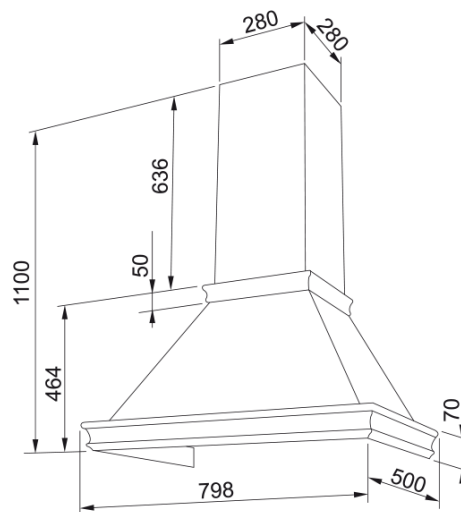

KUPA CLASSIC 80 VIT | 110.0181.544

Teknisk data

Egenskaper

Fläktkategori Country

Yta White

Dimensioner

Bredd i mm 800.0

Installation