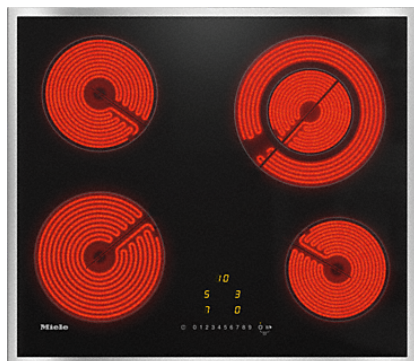

KM 6520 FR

Glaskeramik-häll

med 4 kokzoner för högsta komfort, till introduktionspris.

- Enkel användning – EasySelect
- Attraktiv design – 574mm bred och med ram runt om
- Otroligt flexibel - 4 kokzoner inklusive 1 Variozon
- Komfortabel – uppkokningsautomatik för varje kokzon
- Säker – med trestegs-restvärmeindikering för varje kokzon

EAN: 4002516037644 / Materialnummer: 10889790

<b>Uppvärmningstyp</b>	
Uppvärmningstyp	EI
<b>Konstruktion</b>	
Fristående från ugnsdel	•
<b>Design</b>	
Elegant glaskeramikyta	•
Färg glaskeramik	Svart
Ram av rostfritt stål runt om	•
Ovanpåliggande montering	•
<b>Utrustning av kokzoner</b>	
Antal kokzoner	4
<b>Kokzon</b>	
Position	framme till vänster
Typ	Kokzon med en krets
Storlek i mm	Ø 180
Maximal effekt i W	1800
Position	vänster bak
Typ	Kokzon med en krets
Storlek i mm	Ø 160
Maximal effekt i W	1500
Position	höger bak
Typ	Vario-kokzon
Storlek i mm	120/210
Maximal effekt i W	750/2200
Position	framme till höger
Typ	Kokzon med en krets
Storlek i mm	Ø 145
Maximal effekt i W	1200
<b>Användarkomfort</b>	
Markörfärg	Gul
Stop&Go-funktion	•
Recall-funktion	•
Timer	•
Avstängningsautomatik för samtliga kokzoner	•
Uppkokningsautomatik	•
Individuella inställningsmöjligheter (t ex ljudsignaler)	•
<b>Effektivitet och hållbarhet</b>	
Restvärmeanvändning	•
<b>Skötselkomfort</b>	
Glaskeramik som är enkel att rengöra	•
<b>Säkerhet</b>	
Säkerhetavstängning	•
Låsningfunktion	•
Driftspår	•
Överhettningsskydd	•
Restvärmeindikator	•

Ytterligare information om denna produkt finns på:  
<http://www.miele.se/konsument>

Ytterligare information finns på nästa sida...

KM 6520 FR

Glaskeramik-häll  
med 4 kokzoner för högsta komfort, till introduktionspris.

KM 6520 FR

Glaskeramik-häll  
med 4 kokzoner för högsta komfort, till introduktionspris.

KM 6520 FR, KM 6538 FR (skiss)

- 1) Fram
- 2) Nätanslutningslåda med nätanslutningskabel, monteringshöjd = 43 mm, nätanslutningskabel L = 1440 mm