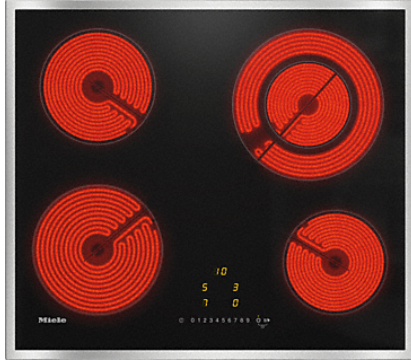

KM 6520 FR

Glaskeramik-häll

med 4 kokzoner för högsta komfort, till introduktionspris.

- Enkel användning – EasySelect
- Attraktiv design – 574mm bred och med ram runt om
- Otroligt flexibel - 4 kokzoner inklusive 1 Variozon
- Komfortabel – uppkokningsautomatik för varje kokzon
- Säker – med trestegs-restvärmeindikering för varje kokzon

EAN: 4002516037644 / Materialnummer: 10889790

<b>Uppvärmningstyp</b>	
Uppvärmningstyp	EI
<b>Konstruktion</b>	
Fristående från ugnsdel	•
<b>Design</b>	
Elegant glaskeramikyta	•
Färg glaskeramik	Svart
Ram av rostfritt stål runt om	•
Ovanpåliggande montering	•
<b>Utrustning av kokzoner</b>	
Antal kokzoner	4
<b>Kokzon</b>	
Position	framme till vänster
Typ	Kokzon med en krets
Storlek i mm	Ø 180
Maximal effekt i W	1800
Position	vänster bak
Typ	Kokzon med en krets
Storlek i mm	Ø 160
Maximal effekt i W	1500
Position	höger bak
Typ	Vario-kokzon
Storlek i mm	120/210
Maximal effekt i W	750/2200
Position	framme till höger
Typ	Kokzon med en krets
Storlek i mm	Ø 145
Maximal effekt i W	1200
<b>Användarkomfort</b>	
Markörfärg	Gul
Stop&Go-funktion	•
Recall-funktion	•
Timer	•
Avstängningsautomatik för samtliga kokzoner	•
Uppkokningsautomatik	•
Individuella inställningsmöjligheter (t ex ljudsignaler)	•
<b>Effektivitet och hållbarhet</b>	
Restvärmeanvändning	•
<b>Skötselkomfort</b>	
Glaskeramik som är enkel att rengöra	•
<b>Säkerhet</b>	
Säkerhetavstängning	•
Låsningfunktion	•
Driftspår	•
Överhettningsskydd	•
Restvärmeindikator	•

Ytterligare information om denna produkt finns på:  
<http://www.miele.se/konsument>

Ytterligare information finns på nästa sida...

KM 6520 FR

Glaskeramik-häll  
med 4 kokzoner för högsta komfort, till introduktionspris.

KM 6520 FR

Glaskeramik-häll  
med 4 kokzoner för högsta komfort, till introduktionspris.

KM 6520 FR, KM 6538 FR (skiss)

- 1) Fram
- 2) Nätanslutningslåda med nätanslutningskabel, monteringshöjd = 43 mm, nätanslutningskabel L = 1440 mm