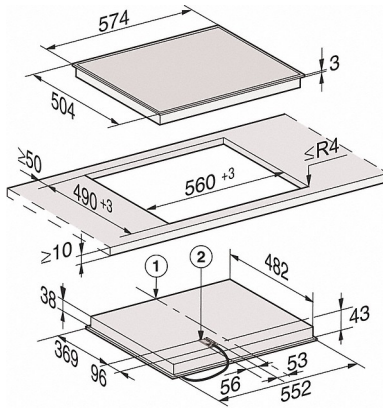

Ytterligare information om denna produkt finns på:  
<http://www.miele.se/konsument>

Ytterligare information finns på nästa sida...

KM 6520 FR

Glaskeramik-häll  
med 4 kokzoner för högsta komfort, till introduktionspris.

Tekniska data	
Dimensioner, mm (bredd)	574
Mått mm (höjd)	43
Inbyggnadshöjd inkl. anslutningsdosa mm	43
Mått mm (djup)	504
Ursågningsmått i mm (bredd) vid ovanpåliggande montering	560
Ursågningsmått i mm (djup) vid ovanpåliggande montering	490
Vikt kg	8
Total anslutningseffekt kW	6,700
Spänning V	230
Frekvens i Hz	50-60
Längd på anslutningskabel i m	1,4
Medföljande tillbehör	
Rengöringskrapa	•
Anslutningskabel	•

KM 6520 FR

Glaskeramik-häll  
med 4 kokzoner för högsta komfort, till introduktionspris.

KM 6520 FR, KM 6538 FR (skiss)

- 1) Fram
- 2) Nätanslutningslåda med nätanslutningskabel, monteringshöjd = 43 mm, nätanslutningskabel L = 1440 mm