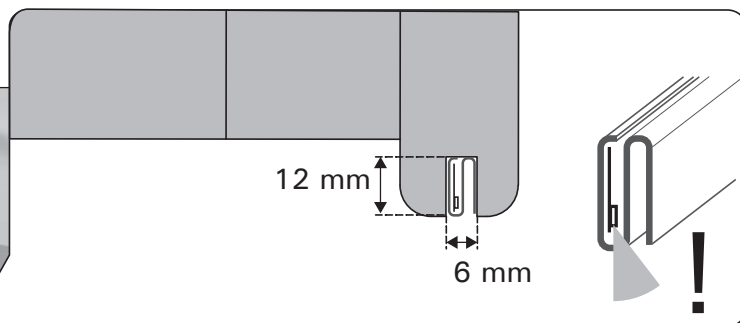

3 m

2,5 m (WX440)
5 m (WX441)

Suositeltu max. lämpötila LED valonauhan korkeudella n. 70 °C/
Recommended max. temperature at LED light strip height ca. 70 °C

3000-3200 K
Lämmin valkoinen/
Warm white

IPX4

ON/OFF

max.
500 mm

max. 1600 mm