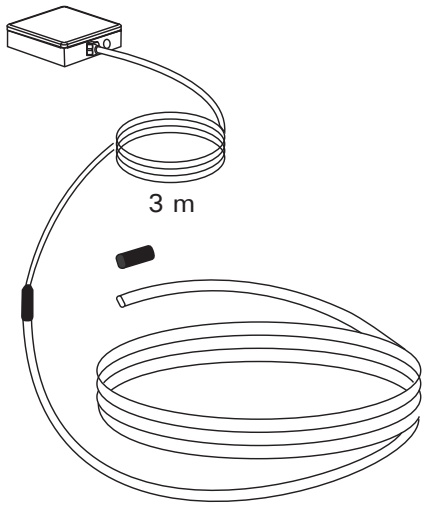

WX440, WX441

3 m

2,5 m (WX440)
5 m (WX441)

Suositeltu max. lämpötila LED valonauhan korkeudella n. 70 °C/
Recommended max. temperature at LED light strip height ca. 70 °C

3000-3200 K
Lämmin valkoinen/
Warm white