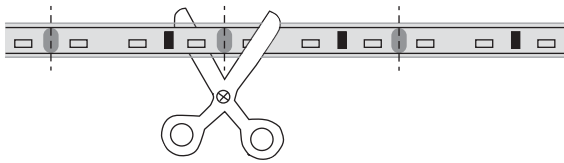

3 m

2,5 m (WX440)
5 m (WX441)

Suositeltu max. lämpötila LED valonauhan korkeudella n. 70 °C/
Recommended max. temperature at LED light strip height ca. 70 °C

3000-3200 K
Lämmin valkoinen/
Warm white

IPX4

ON/OFF

max.
500 mm

max. 1600 mm