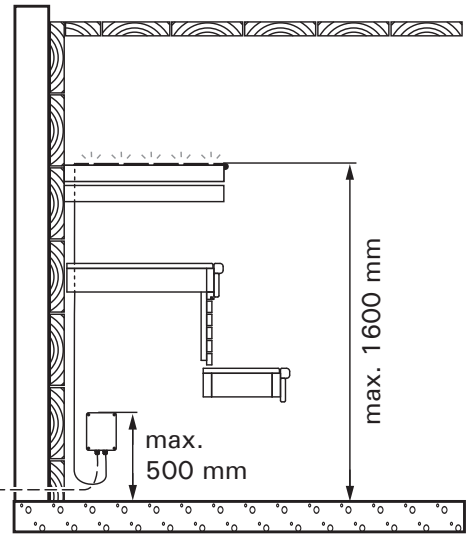

3 m

2,5 m (WX440)
5 m (WX441)

Suositeltu max. lämpötila LED valonauhan korkeudella n. 70 °C/
Recommended max. temperature at LED light strip height ca. 70 °C

3000-3200 K
Lämmin valkoinen/
Warm white

IPX4

ON/OFF

max.
500 mm

max. 1600 mm