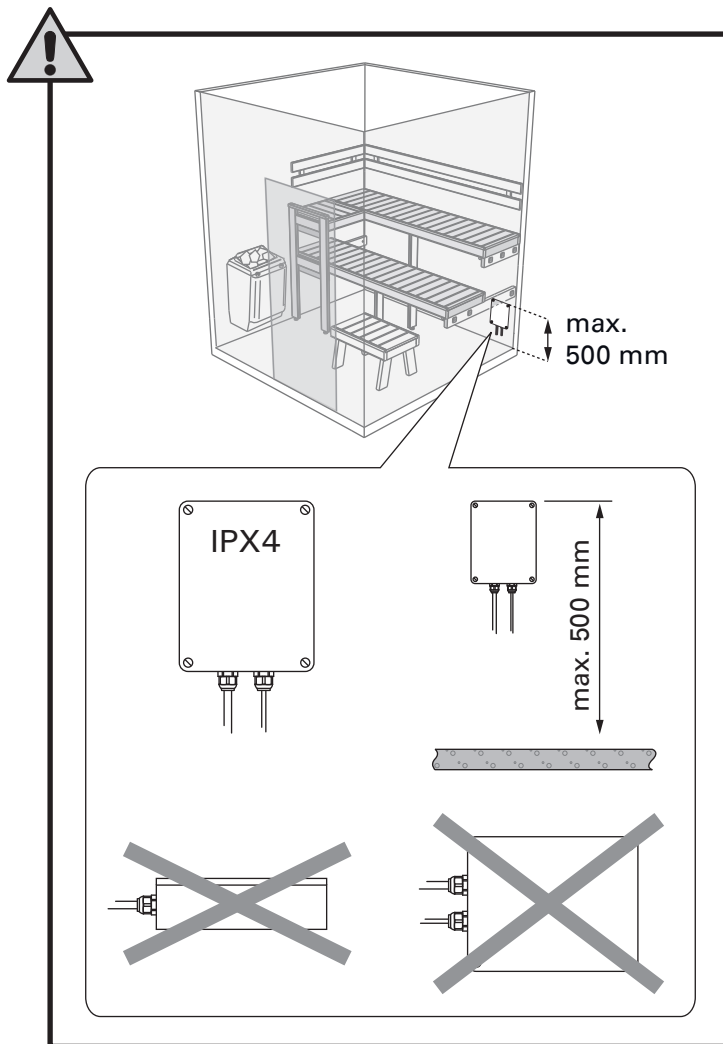

P.O.Box 12
Teollisuustie 1-7
40951 Muurame
FINLAND
+358 207 464 000
harvia@harvia.fi

Адрес уполномоченного лица:
ООО «Харвия Рус»
196006, Россия. Санкт-Петербург г,
пр-кт Лиговский, д. 266, стр.
1, помещ. 2.1-Н.50 | ОГРН 1157847200818
телефон: +78123258294 | spb@accountor.ru