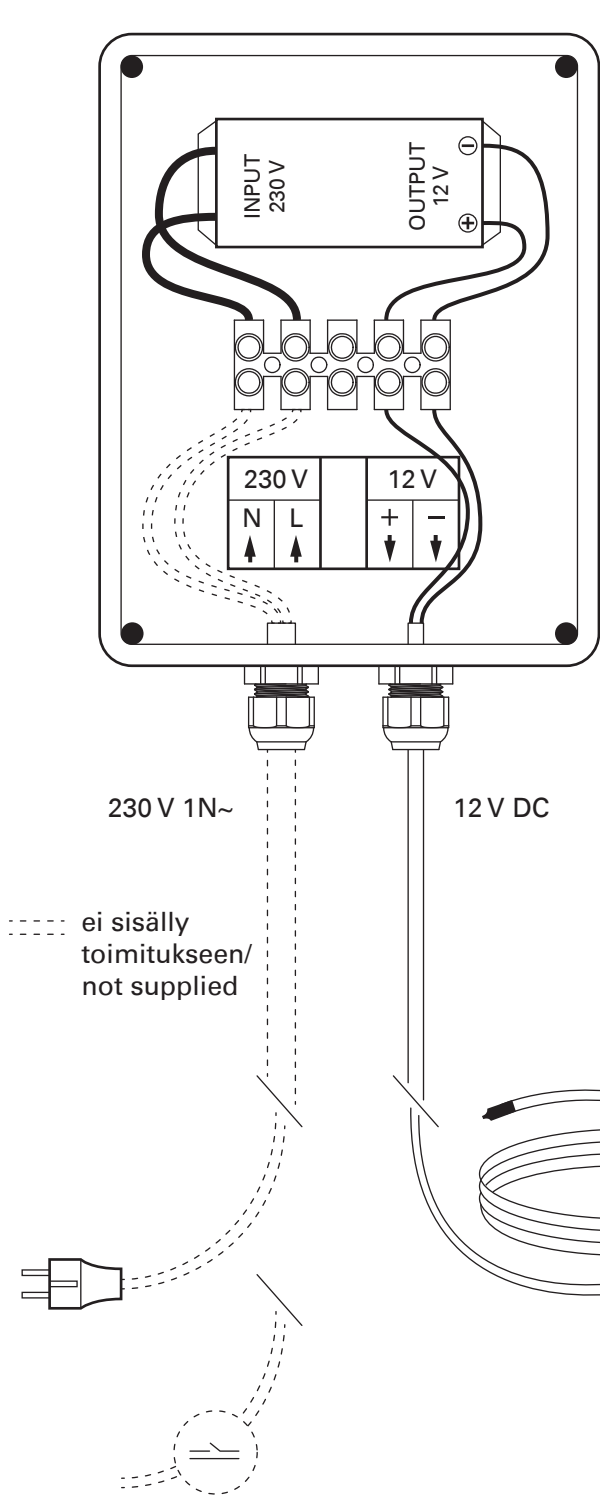

P.O.Box 12
Teollisuustie 1-7
40951 Muurame
FINLAND
+358 207 464 000
harvia@harvia.fi

Адрес уполномоченного лица:
ООО «Харвия Рус»
196006, Россия. Санкт-Петербург г,
пр-кт Лиговский, д. 266, стр.
1, помещ. 2.1-Н.50 | ОГРН 1157847200818
телефон: +78123258294 | spb@accountor.ru