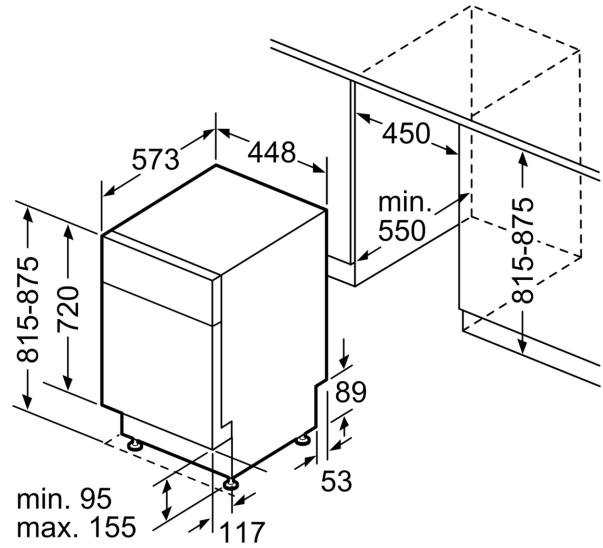

#### Installation

- Mått i cm (H x B x D): 81.5 x 44.8 x 57.3 cm
- Inklusive sockel

**Serie 4, Underbyggd diskmaskin, 45  
cm, Vit  
SPU4HMW01S**

Mått i mm

⌘ Eluttag  
( ) mått med förlängningssats

Mått i mm