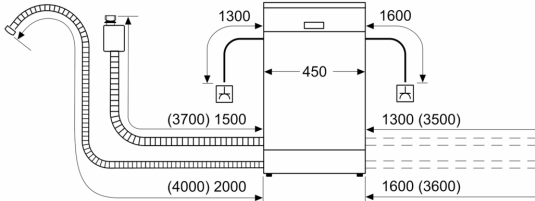

#### Installation

- Mått i cm (H x B x D): 81.5 x 44.8 x 57.3 cm
- Inklusive sockel

**Serie 4, Underbyggd diskmaskin, 45  
cm, Vit  
SPU4HMW01S**

Mått i mm

⌘ Eluttag  
( ) mått med förlängningssats

Mått i mm