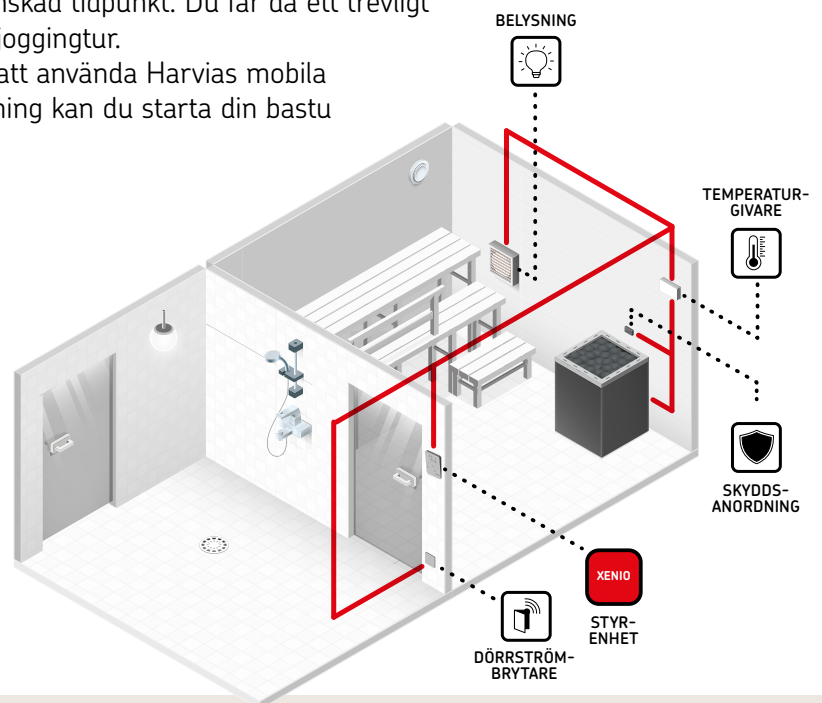

Och viktigast av allt, den stora stenmängden är optimerad för att ge ett mjukt, men ändå kraftfullt ångande bastubad. Allt enligt den finländska bastukulturen.

Harvia Xenio styrpanel med pekskärm gör den mycket användarvänlig. Bastun är redo för sköna bastubad precis när du vill.

- Slå på eller av bastuaggregatet från en valfri plats.
- Justera temperaturen i bastun exakt efter önskad nivå och njut av jämn och skön värme.
- Justera bastubelysningen.
- Sätt timern så att bastun värms upp exakt till önskad tidpunkt. Du får då ett trevligt och avkopplande bastubad till exempel efter en joggingtur.
- Dra nytta av fjärraktiveringsfunktionen. Genom att använda Harvias mobila fjärrstartsystem och en separat säkerhetsanordning kan du starta din bastu var och när du vill.

⚡ 7–9 kW

📦 6–14 m³

🪨 90 kg

Modell: PC70XE, PC90XE

Mått: bredd 320 mm, djup 320 mm, höjd 930 mm, vikt 10 kg

TILLÄGGSUTRUSTNING

Infällningsram HPC1

Infällningsram HPC2, belyst infällningsram HPC2L

Skyddsräcke HPC3, skyddsräcke med LED-belysning HPC3L

Säkerhetsbrytare SFE-D350

Dörrströmbrytare SAB00101

Mobilt fjärrstartsystem FS-SY

ÖVRIGA TILLÄGGSPRODUKTER

Badautomat autodose SASL1

Designrör för badautomaten SASL2M