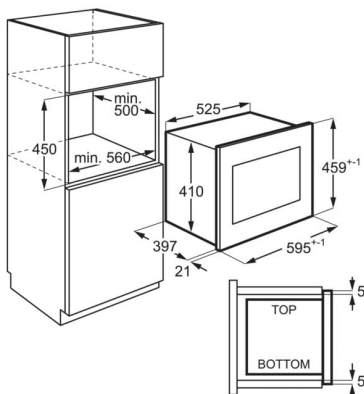

Tekniska specifikationer

Serie och Tema	800 FLEX
Färg	Svart/Rostfritt stål med antifingerprint
Produktmått H x B x D, mm	459x594x404
Inbyggnadsmått H x B x D, mm	450x562x500
Installation	Integrerad
TYP av inbyggnad	Inbyggd
Kapacitet (l), Brutto/Netto	26/25
Material i ugnsutrymmet	Rostfritt
Mikrovågseffekt, W	900
Grilleffekt, W	800
Effektlägen, antal	5
Ljudnivå, dB(A) IEC 704-3	60
Autoprogram	Automatiska matlagning- och upptiningsprogram
Avfrostningsprogram	4
Diameter, mm:	325
Re-Turtable	Ja
Spänning, V	220-240
Frekvens, Hz	50
Säkring, A	16
Produktnummer (PNC)	947 608 749
EAN-kod	7332543665686

PSGBMC220DE00002