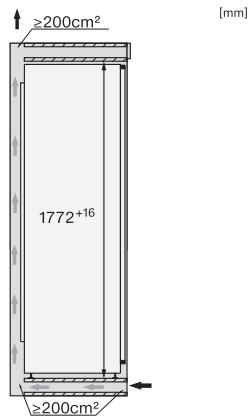

K7733E, K7763E, K7732E, K7734F, K7764E, K7743E, K7743D, K7744E, K7773D, K7774D, side view (installation drawings)