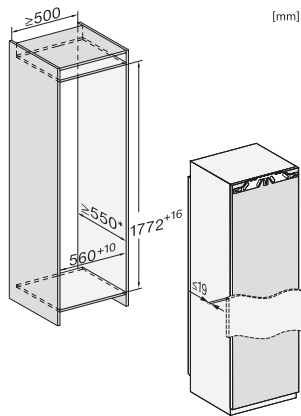

FNS 7770 E

Frys-skåp för inbyggnad

med NoFrost och åtta fryslådor på teleskopskenor för maximal komfort.

K7733E, K7763E, K7732D, K7732E, K7734F, K7764E, K7743E, K7743D, K7744E, K7773D, K7774D, built-in (footnote*) (drawings)