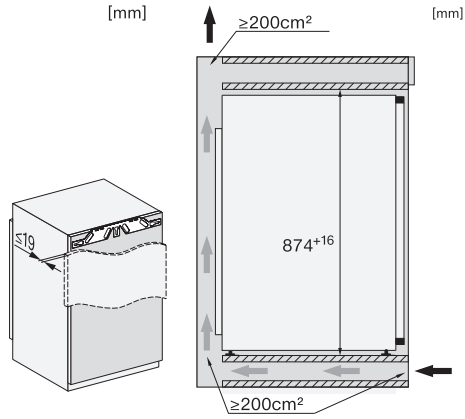

Medföljande tillbehör

Istärningslåda

•

FNS 7140 E
Frysskåp för inbyggnad
med NoFrost och fyra fryslådor för maximal komfort.

FNS7140E, built-in (*footnote) (installation drawings)

FNS7140E, side view (installation drawings)