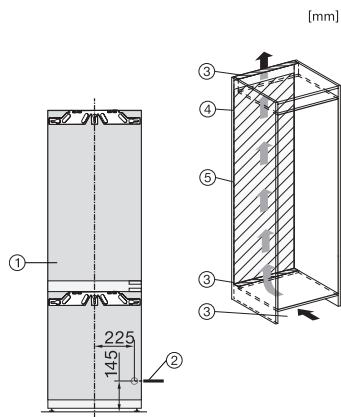

KFN 7734 F

Kyl/frys-kombination för inbyggnad

för optimal förvaring med DynaCool, komfortabel LED-belysning och NoFrost.

KFN7734C, KFN7734F, KFN7734D, KFN7764D, KFN7785D, KFN7744E, KFN7774D, installation (footnote*) (installation drawings)