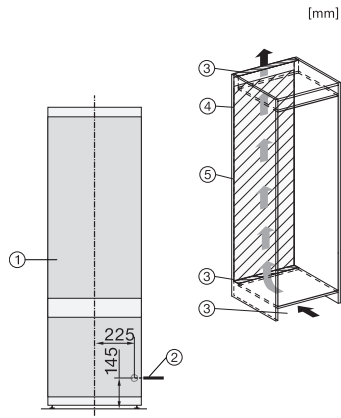

KF 7731 E

Kyl/frys-kombination för inbyggnad

för bekväm förvaring av livsmedel tack vare DynaCool och DuplexCool.

KF7731E, installation (footnote*) (installation drawings)