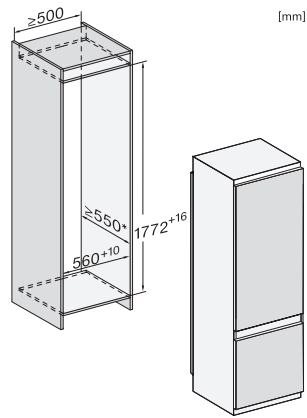

KF7731E, built-in (footnote*) (installation drawings)