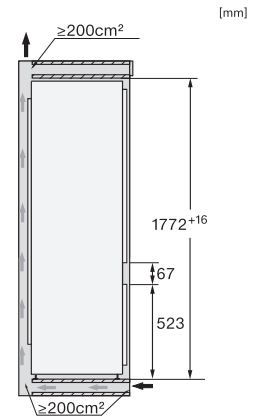

KF 7731 E

Kyl/frys-kombination för inbyggnad
för bekväm förvaring av livsmedel tack vare DynaCool och DuplexCool.

EAN: 4002516379348 / Materialnummer: 11641980 /
Gamla materialnummer: 38773100EU1

Tekniska data	
Minsta nischbredd i mm	560
Max nischbredd i mm	570
Minsta nischhöjd i mm	1772
Max nischhöjd i mm	1788
Nischdjup i mm	550
Produktbredd i mm	541
Produkt höjd i mm	1770
Produkt djup i mm	545
Vikt, kg	59,0
Fästningsteknik	Skjutdörr
Klimatklass	SN-ST
Kylzon, liter	212
4-stjärning fryszon, liter	54
Total nyttovolym, i l	266
Säkerhet vid strömavbrott i tim	9
Infrysningkapacitet i kg/24 tim.	4,00
Ljudklass (A-D)	B
Ljudnivå, dB(A) re1pW	35
Energiförbrukning i milliampere (mA)	1400
Spänning i V	220-240
Säkring i A	10
Fasantal	1
Frekvens i Hz	50-60
Längd anslutningskabel, m	2,2
Byta lampa	Kundtjänst
Medföljande tillbehör	
Ägghållare	•
Kylklampar	•
Istärningslåda	•

KF7731E, side view (installation drawings)