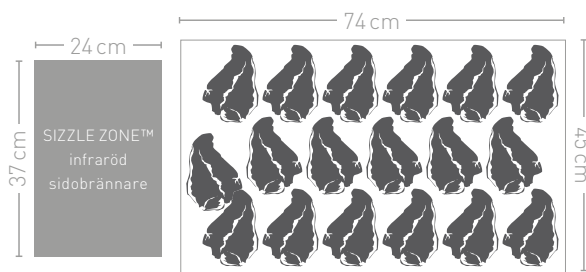

Mått: 140 x 64 x 123 cm Vikt: 67 kg
Brännare: 5 st.

Rogue® 525 SE

- 1 Stor **SIZZLE ZONE™** infraröd sidbrännare
- 2 **WAVE™** grillgaller av rostfritt stål
- 3 **ACCU-PROBE™** termometer
- 4 Fyra brännare av rostfritt stål (4,15 kW per brännare)
- 5 Infraröd bakre brännare för rotisseri
- 6 Stabil grillbalja av gjuten aluminium
- 7 Kryddkorg för extra förvaringsmöjligheter
- 8 Rostfria dropplåtar i dubbla nivåer
- 9 **JETFIRE™** tändning
- 10 Extra högt lock
- 11 Bakgrundsbelysta vred
- 12 Stora sidohyllor (en fast och en fällbar)