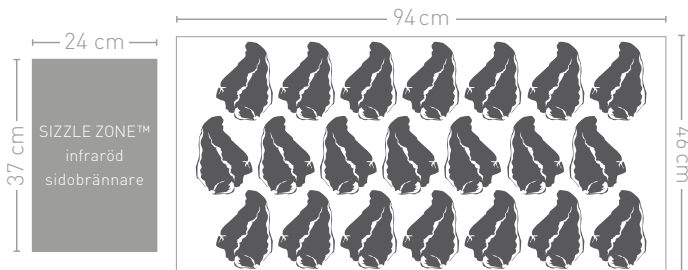

Mått: 163 x 67 x 127 cm Vikt: 94 kg
Brännare: 6 st.

 Proudly Made in Canada

Prestige® P665

- 1 **SIZZLE ZONE™**
infraröd sidbrännare
- 2 Fem kraftiga brännare av rostfritt stål (4 kW per brännare)
- 3 Utrymmesbesparande **LIFT EASY™** lock med **ACCU-PROBE™** termometer
- 4 **WAVE™** grillgaller av rostfritt stål
- 5 Rostfria sidohyllor med integrerad kryddhylla och verktygskrokar. Höger sidohylla är fällbar för utrymmesbesparing
- 6 Rostfri kontrollpanel med **JETFIRE™** tändning
- 7 Stort droppplåt som töms framifrån
- 8 **EASY ROLL™** låsbara hjul
- 9 **SAFETY GLOW™** bakgrundsbelysta vred för grillning kvällstid