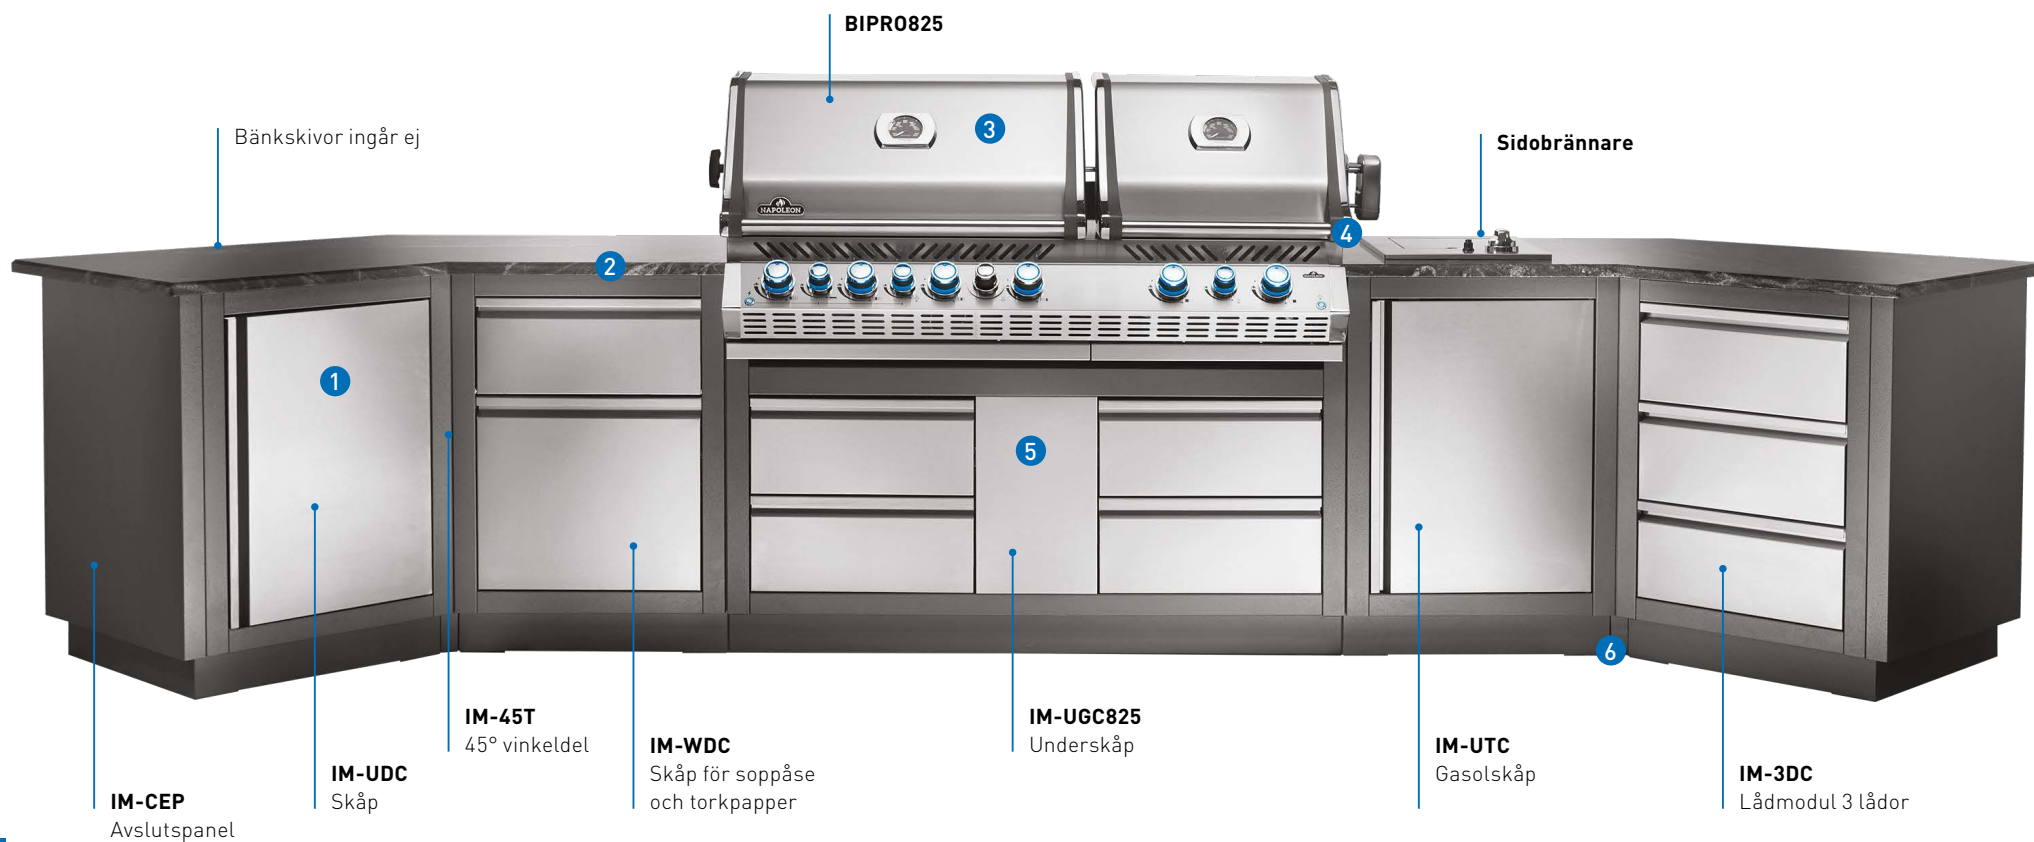

OASIS™ Köksmoduler

1. 1 Robusta dörrar och lådor i rostfritt stål
2. 2 Pulverlackerat galvaniserat stål
3. 3 Anpassningsbara moduler för att passa dina individuella behov
4. 4 Enkel installation av gas- och elledningar
5. 5 Praktiskt gör-det-själv-system
6. 6 Snabbjusterande fötter på varje modul

Var uppmärksam på att BIPR0665 och BIPR0825 kan INTE monteras direkt på 45° eller 90° OASIS™ moduler.