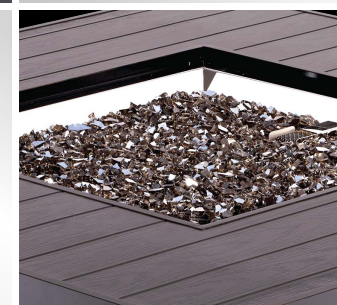

KVADRATISKT

REKTANGULÄRT

REKT. Mått: 127 x 81 x 63 cm Vikt: 20 kg
 KVADR. Mått: 106 x 106 x 63 cm Vikt: 22 kg

EGENSKAPER

Stabil konstruktion av aluminium

Skyddsglas (tillval)

Infärgade glasbitar

Täcklock