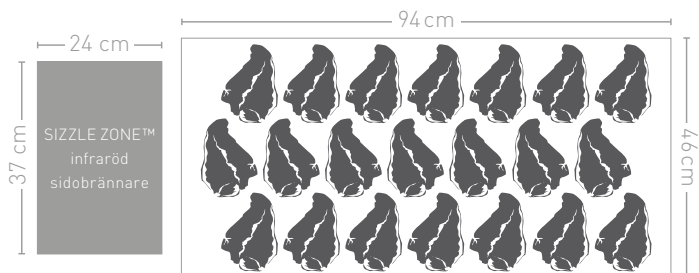

Mått: 169 x 67 x 132 cm Vikt: 115 kg
Brännare: 6 st

 Proudly Made in Canada

UPPDATERAD
VERSION

Prestige PRO™ 665

- 1 **SIZZLE ZONE™**
infraröd sidobrännare
- 2 **WAVE™** grillgaller av rostfritt stål
- 3 Utrymmesbesparande **LIFT EASY™** lock med **ACCU-PROBE™** termometer
- 4 Fem kraftiga brännare av rostfritt stål (4 kW per brännare)
- 5 Rostfria sidohyllor med integrerad kryddhylla samt ishink/marinadtråg med skärbräda, kromad handduksstång och redskapskrokar
- 6 Rostfri kontrollpanel med **JETFIRE™** tändning
- 7 **SAFETY GLOW™** bakgrundsbelysta vred för grillning kvällstid
- 8 Stort droppplåt som töms framifrån
- 9 Finns både för gasol och naturgas
- 10 Bakom de mjukstängande dörrarna hittar du hyllor, belysning, redskapskrokar och en flasköppnare
- 11 Två stora lättrullande gummihjul
- 12 Rökspånsfack med integrerad brännare
- 13 Projicerad logga
- 14 **NIGHT LIGHT™** justerbar ljusstyrka och valbar färg till vreden