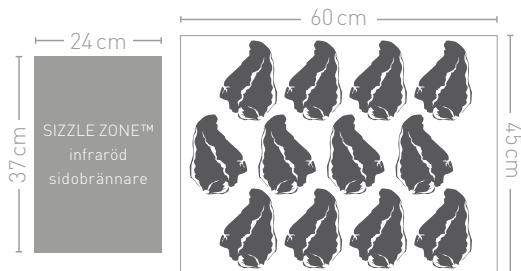

Mått: 140 x 64 x 123 cm Vikt: 67 kg
Brännare: 5 st.

Rogue® 525 SE

- 1 Stor **SIZZLE ZONE™** infraröd sidbrännare
- 2 **WAVE™** grillgaller av rostfritt stål
- 3 **ACCU-PROBE™** termometer
- 4 Fyra brännare av rostfritt stål (4,15 kW per brännare)
- 5 Infraröd bakre brännare för rotisseri
- 6 Stabil grillbalja av gjuten aluminium
- 7 Kryddkorg för extra förvaringsmöjligheter
- 8 Rostfria dropplåtar i dubbla nivåer
- 9 **JETFIRE™** tändning
- 10 Extra högt lock
- 11 Bakgrundsbelysta vred
- 12 Stora sidohyllor (en fast och en fällbar)