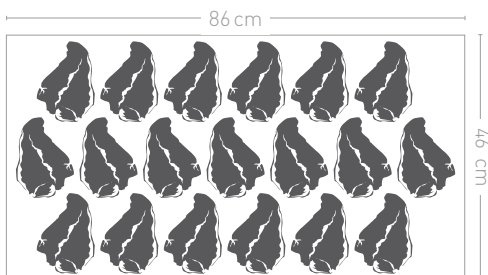

PR0605

1. 1 Utrymmesbesparande **LIFT EASY™** lock med **ACCU-PROBE™** termometer
2. 2 Bakre kol/brikettbrännare för rotisseri
3. 3 Justerbar kol/brikettbädd för olika värmenivåer
4. 4 Påfyllningslucka för kol/briketter samt rökspån
5. 5 Rejäl konstruktion i rostfritt stål
6. 6 Luftventil för att reglera optimal temperatur
7. 7 Krokarna för upphängning av grillverktyg
8. 8 Tre separata korgar för kol/brikettbädden