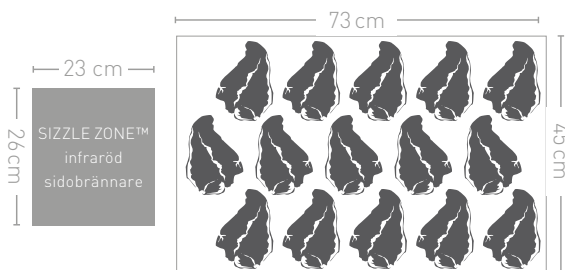

Mått: 144 x 64 x 121 cm Vikt: 76 kg
Brännare: 4 st.

ROGUE

**UPPGRADE
DIN GRILL.**

Rogue® XT-modellerna är lika välutrustade som alla andra Rogue®-modeller, men har den nästan legendariska Napoleon® SIZZLE ZONE™ - den infraröda sidobrännaren, som perfekt grillar kött och grönsaker på upp till 800 °C.

Mått: 130 x 64 x 123 cm Vikt: 64 kg
Brännare: 4 st.

Rogue® 525 XT

- 1 **SIZZLE ZONE™**
infraröd sidobrännare
- 2 **WAVE™** grillgaller av porslins-
emaljerat gjutjärn
- 3 **ACCU-PROBE™**
termometer
- 4 Fyra brännare av rostfritt stål
(4,15 kW per brännare)
- 5 Stabil grillbalja av gjuten
aluminium
- 6 Fällbara sidohyllor med
redskapskrokar
- 7 Rostfria dropplåtar i
dubbla nivåer
- 8 **JETFIRE™** tändning
- 9 Extra högt lock