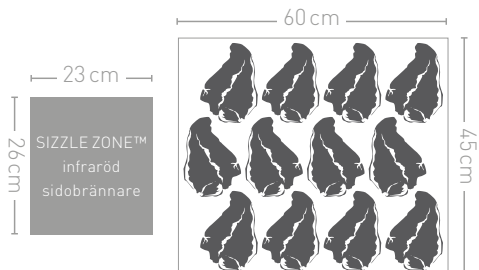

Rogue® 425 XT

1. **1 SIZZLE ZONE™** infraröd sidbrännare
2. **2 WAVE™** grillgaller av porslins-
   emaljerat gjutjärn
3. **3 ACCU-PROBE™** termometer
4. **4** Tre brännare av rostfritt stål
   (4,75 kW per brännare)
5. **5** Stabil grillbalja av gjuten
   aluminium
6. **6** Fällbara sidohyllor med
   redskapskrokar
7. **7** Rostfria dropplåtar i
   dubbla nivåer
8. **8 JETFIRE™** tändning
9. **9** Extra högt lock

Mått: 130 x 64 x 123 cm Vikt: 64 kg
Brännare: 4 st.