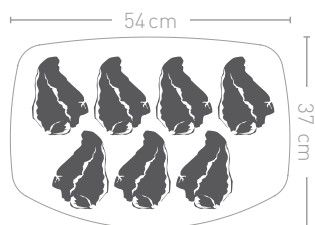

TravelQ™ 285

- 1 Två rostfria brännare
- 2 Kompakt design, enkelt att sätta upp och använda
- 3 ACCU-PROBE™ termometer
- 4 JETFIRE™ tändning
- 5 WAVE™ grillgaller av porslinsmaljerat gjutjärn
- 6 Låsbart lock
- 7 Infällbara ben

Mått: 61 x 49 x 35 cm Vikt: 12 kg
Brännare: 2 st.