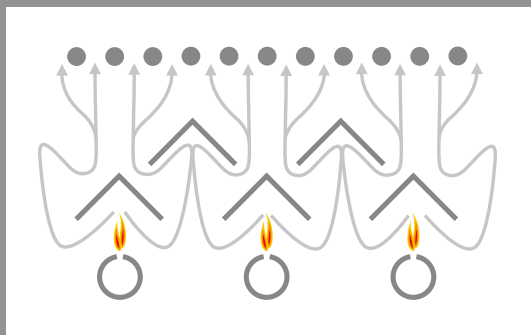

VÄRME, JÄMT FÖRDELAT

Dropplåtarna med dubbla nivåer möjliggör en jämn cirkulation av värme till grillgallret, vilket förhindrar förekomsten av "hotspots".

Det är inte bara dropplåtarnas olika höjder som gör dem effektiva. Det är också lutningen på dropplåtarna som låter varmare luft röra sig framåt där det är kallare.

De självrengörande dropplåtarna minskar dessutom s.k. fettbränder, eftersom de kanaliserar eventuellt droppande fett eller köttsafter bort från flammorna vilket gör grillningen säkrare och ger maten en bättre och mer intensiv smak.

För ytterligare förklaring, se bilderna nedan.

De övre dropplåtarna låter varmluften från brännarna cirkulera så att området mellan brännare blir tillräckligt varmt också.