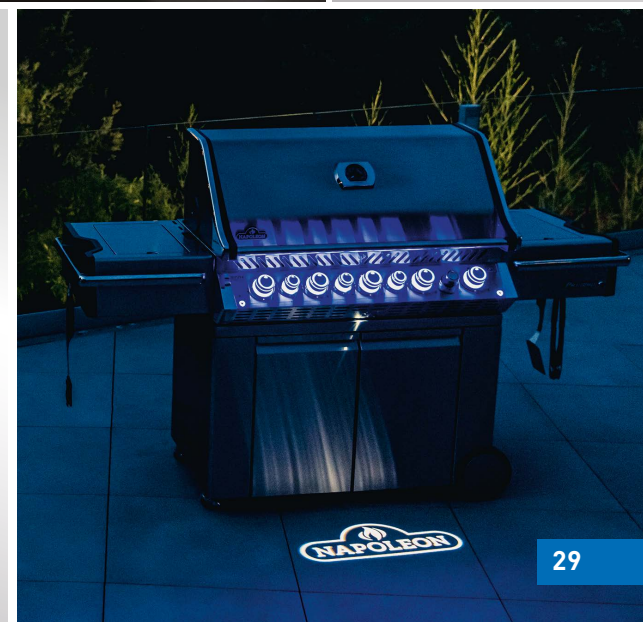

Prestige PRO® 500

Prestige PRO® 665

Prestige PRO® 825

FUNKTIONER

SAFTEY GLOW™
vred med LED-ljus i olika färger

**Projicerande
belysning**
för stilfull
grillning
i mörker

UPPDATERAD
VERSION

Prestige PRO™ 500

- 1 **SIZZLE ZONE™**
infraröd sidobrännare
- 2 **WAVE™** grillgaller av rostfritt stål
- 3 Utrymmesbesparande **LIFT EASY™** lock med **ACCU-PROBE™** termometer
- 4 Fyra kraftiga brännare av rostfritt stål (4 kW per brännare)
- 5 Rostfria sidohyllor med integrerad kryddhylla samt ishink/marinadtråg med skärbräda, kromad handduksstång och redskapskrokar
- 6 Rostfri kontrollpanel med **JETFIRE™** tändning
- 7 **SAFETY GLOW™** bakgrundsbelysta vred för grillning kvällstid
- 8 Stort droppplåt som töms framifrån
- 9 Finns både för gasol och naturgas
- 10 Bakom de mjukstängande dörrarna hittar du hyllor, belysning, redskapskrokar och en flasköppnare
- 11 **EASY ROLL™** låsbara hjul
- 12 Projicerad logga
- 13 **NIGHT LIGHT™** justerbar ljusstyrka och valbar färg till vreden

Mått: 169 x 67 x 132 cm Vikt: 115 kg
Brännare: 6 st

 Proudly Made in Canada

UPPDATERAD
VERSION

Prestige PRO™ 665

- 1 **SIZZLE ZONE™**
infraröd sidobrännare
- 2 **WAVE™** grillgaller av rostfritt stål
- 3 Utrymmesbesparande **LIFT EASY™** lock med **ACCU-PROBE™** termometer
- 4 Fem kraftiga brännare av rostfritt stål (4 kW per brännare)
- 5 Rostfria sidohyllor med integrerad kryddhylla samt ishink/marinadtråg med skärbräda, kromad handduksstång och redskapskrokar
- 6 Rostfri kontrollpanel med **JETFIRE™** tändning
- 7 **SAFETY GLOW™** bakgrundsbelysta vred för grillning kvällstid
- 8 Stort droppplåt som töms framifrån
- 9 Finns både för gasol och naturgas
- 10 Bakom de mjukstängande dörrarna hittar du hyllor, belysning, redskapskrokar och en flasköppnare
- 11 Två stora lättrullande gummihjul
- 12 Rökspånsfack med integrerad brännare
- 13 Projicerad logga
- 14 **NIGHT LIGHT™** justerbar ljusstyrka och valbar färg till vreden