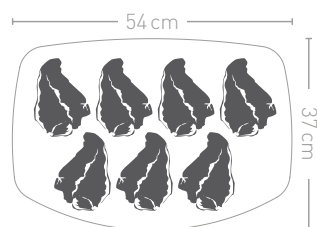

Den nya TravelQ PRO285-E understryker det faktum att de dagar då elektriska grillar anses vara underpresterande är över. Med sina kraftfulla 2200 Watt samt det speciellt isolerade locket och den dubbelt emaljerade grillbaljan uppnås upp till 300 °C på gallret - tillräckligt med värme för att ge bra grillränder på kött, fisk eller grönsaker. Den elektriska TravelQ ger möjlighet till härlig grillglädje för varje balkong eller där varken gasol- eller kolgrillning möjliggöres. Den rengörs enkelt genom att både värmeslinga och strålningsplåt lätt kan avlägsnas.

TravelQ™ PRO285-E

1. 1 Kompakt design, enkel och hantering
2. 2 Avtagbar värmeslinga och strålningsplåt för enkel rengöring
3. 3 ACCU-PROBE™ termometer
4. 4 Högt WEATHERGUARD™ lock i gjuten aluminium som klarar större köttstycken som t.ex. hela kycklingar
5. 5 WAVE™ grillgaller av porslins-emaljerat gjutjärn
6. 6 Sidohandtag för enkel förflyttning
7. 7 Dropptråg som töms från sidan

Stativ till TravelQ™ PRO285-E

1. 8 Tillval stativ (passar även TravelQ™ PRO285)
2. 9 Avtagbara sidohyllor
3. 10 Rostfri kryddhylla med flasköppnare
4. 11 Stabila krokar för upphängning av grillverktyg

Mått: 74 x 47 x 38 cm Vikt: 18 kg