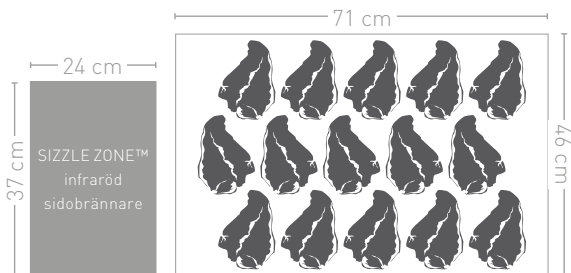

UPPDATERAD
VERSION

Prestige PRO™ 500

1. 1 **SIZZLE ZONE™**
   infraröd sidobrännare
2. 2 **WAVE™** grillgaller av rostfritt stål
3. 3 Utrymmesbesparande **LIFT EASY™** lock med **ACCU-PROBE™** termometer
4. 4 Fyra kraftiga brännare av rostfritt stål (4 kW per brännare)
5. 5 Rostfria sidohyllor med integrerad kryddhylla samt ishink/marinadtråg med skärbräda, kromad handduksstång och redskapskrokar
6. 6 Rostfri kontrollpanel med **JETFIRE™** tändning
7. 7 **SAFETY GLOW™** bakgrundsbelysta vred för grillning kvällstid
8. 8 Stort droppplåt som töms framifrån
9. 9 Finns både för gasol och naturgas
10. 10 Bakom de mjukstängande dörrarna hittar du hyllor, belysning, redskapskrokar och en flasköppnare
11. 11 **EASY ROLL™** låsbara hjul
12. 12 Projicerad logga
13. 13 **NIGHT LIGHT™** justerbar ljusstyrka och valbar färg till vreden

Mått: 169 x 67 x 132 cm Vikt: 115 kg
Brännare: 6 st

Proudly Made in Canada