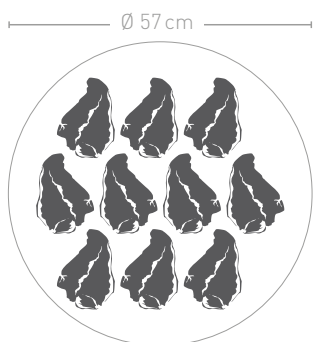

PRO22K-L / PRO22K-C

- 1 ACCU-PROBE™ termometer med rostfri luftventil
- 2 Värmeavstötande **Cool Touch** handtag
- 3 Porlinsmaljerat svart lock och botten del
- 4 Luftventilation i aluminium
- 5 Avtagbar och rymlig askuppsamlare av kraftigt stål
- 6 Två stora, väderbeständiga gummihjul
- 7 Pulverlackerat kol/brikettgaller
- 8 Sidohängt lock med gångjärn för säker hantering
- 9 Fällbart sidobord