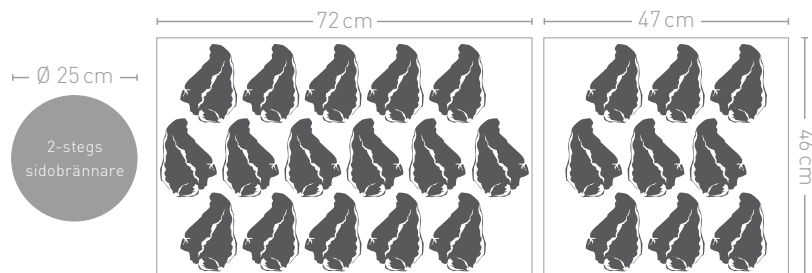

UPPDATERAD
VERSION

Prestige PRO™ 825

1. 1 Dubbla grillhuvud under varav det ena har 2 st. **SIZZLE ZONE™** infraröda brännare och en rostfri brottenbrännare för en jämnare värme
2. 2 **WAVE™** 9,5 mm grillgaller av rostfritt stål
3. 3 Rostfria sidohyllor med integrerad kryddhylla samt ishink/marinadtråg med skärbräda, kromad handduksstång och redskapskrokar
4. 4 Rostfri kontrollpanel med **JETFIRE™** tändning
5. 5 **SAFETY GLOW™** bakgrundsbelysta vred samt integrerad innerbelysning för grillning kvällstid
6. 6 Två stora dropptråg som töms framifrån
7. 7 Innanför luckorna finns hyllor, belysning, verktygskrokar och kapsylöppnare
8. 8 Två stora lätttrullande gummihjul
9. 9 Rökspånsfack med integrerad brännare

1. 10 Innovativ tvåstegs sidobrännare med två nivåer av intensitet: en rund central infraröd brännare och en yttre brännare, för olika tillagningsmetoder. Det vändbara gjutjärnsgallret gör en sida lämplig för t.ex. en wokpanna, medans den andra sidan kan användas för plana grytor och stekjärn
2. 11 Projicerad logga
3. 12 **NIGHT LIGHT™** justerbar ljusstyrka och valbar färg till vreden

Mått: 239 x 65 x 131 cm Vikt: 205 kg
Brännare: 8 st

Proudly Made in Canada