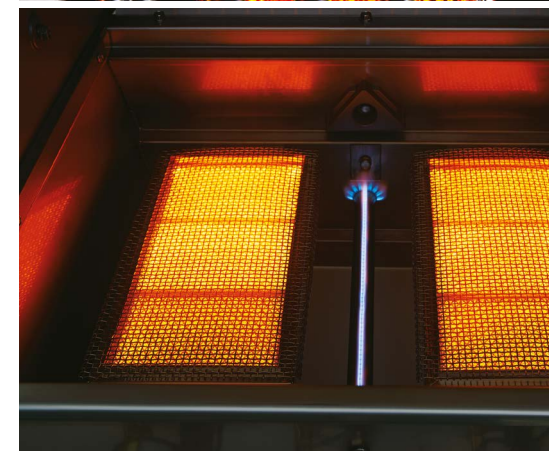

Med Napoleons® infraröda brännare SIZZLE ZONE™ får du dessa fördelar genom praktisk gasolteknik: varje brännare innehåller tusentals öppningar som värmer upp den keramiska ytan tills den börjar bli glödande. De resulterande infraröda strålarna värmer inte bara den omgivande luften; värmen tränger direkt och djupt in i maten. Det skapar också ett konsekvent termiskt område som jämfört med glödande kol och briketter är mycket lättare att kontrollera.

BILEX605
BIPRO825

VÄRME, JÄMT FÖRDELAT

Dropplåtarna med dubbla nivåer möjliggör en jämn cirkulation av värme till grillgallret, vilket förhindrar förekomsten av "hotspots".

Det är inte bara dropplåtarnas olika höjder som gör dem effektiva. Det är också lutningen på dropplåtarna som låter varmare luft röra sig framåt där det är kallare.