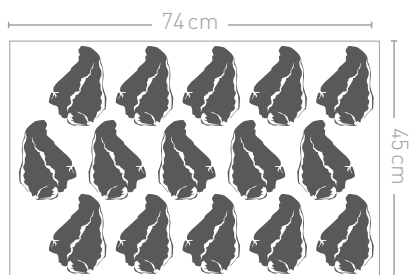

Mått: 130 x 64 x 121 cm Vikt: 60 kg
Brännare: 3 st.

Rogue® 525

- 1 **WAVE™** grillgaller av porslins-
emaljerat gjutjärn
- 2 **ACCU-PROBE™**
termometer
- 3 Fyra brännare av rostfritt stål
(4,15 kW per brännare)
- 4 Stabil grillbalja av gjuten
aluminium
- 5 Fällbara sidohyllor med
redskapskrokar
- 6 Rostfria dropplåtar i
dubbla nivåer
- 7 **JETFIRE™** tändning
- 8 Dropptråg som töms framifrån

Mått: 144 x 64 x 121 cm Vikt: 76 kg
Brännare: 4 st.

ROGUE

**UPPGRADE
DIN GRILL.**

Rogue® XT-modellerna är lika välutrustade som alla andra Rogue®-modeller, men har den nästan legendariska Napoleon® SIZZLE ZONE™ - den infraröda sidobrännaren, som perfekt grillar kött och grönsaker på upp till 800 °C.