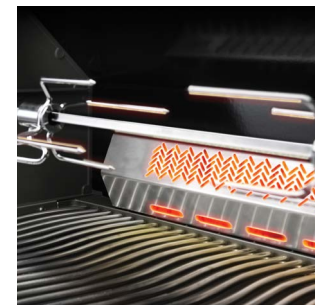

FUNKTIONER

Infraröd bakre brännare för rotisserie