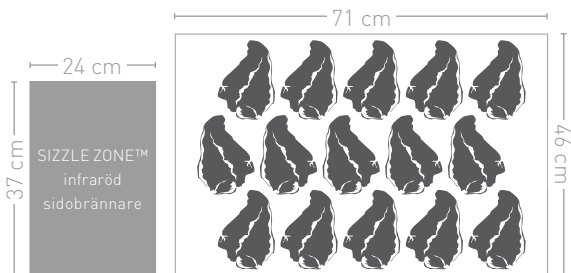

Prestige® P500

- 1 **SIZZLE ZONE™**
  infraröd sidobrännare
- 2 Fyra kraftiga brännare av rostfritt stål (4 kW per brännare)
- 3 Utrymmesbesparande **LIFT EASY™** lock med **ACCU-PROBE™** termometer
- 4 **WAVE™** grillgaller av rostfritt stål
- 5 Rostfria sidohyllor med integrerad kryddhylla och verktygskrokar. Höger sidohylla är fällbar för utrymmesbesparing
- 6 Rostfri kontrollpanel med **JETFIRE™** tändning
- 7 Stort droppplåt som töms framifrån
- 8 **EASY ROLL™** låsbara hjul
- 9 **SAFETY GLOW™** bakgrundsbelysta vred för grillning kvällstid
- 10 Finns både för gasol och naturgas

Mått: 163 x 67 x 127 cm Vikt: 94 kg
Brännare: 6 st.