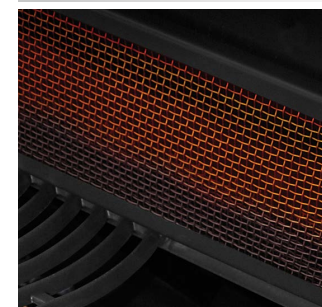

Bakre kol/brikett brännare för rotisseri