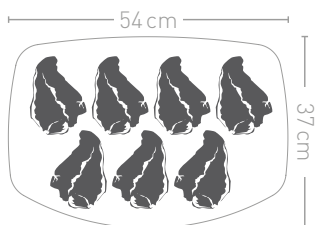

TravelQ™ PRO285

1. 1 Kompakt design, enkel montering och hantering
2. 2 Två rostfria brännare
3. 3 **ACCU-PROBE™** termometer
4. 4 Högt **WEATHERGUARD™** lock i gjuten aluminium som klarar större köttstycken som t.ex. hela kycklingar
5. 5 **WAVE™** grillgaller av porslins-
   emaljerat gjutjärn
6. 6 Ergonomiskt **Cool Touch handtag**
7. 7 Sidohandtag för enkel förflyttning
8. 8 0,9 m slang och regulator för stora gasolflaskor