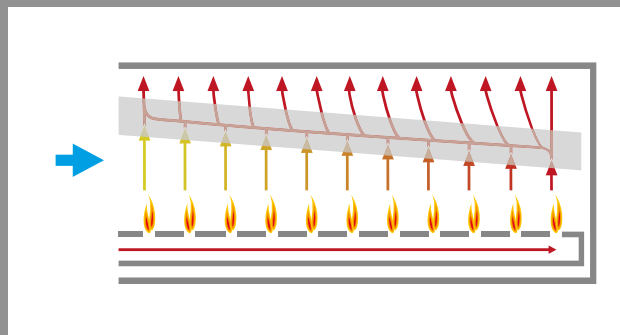

BILEX605
BIPRO825

VÄRME, JÄMT FÖRDELAT

Dropplåtarna med dubbla nivåer möjliggör en jämn cirkulation av värme till grillgallret, vilket förhindrar förekomsten av "hotspots".

Det är inte bara dropplåtarnas olika höjder som gör dem effektiva. Det är också lutningen på dropplåtarna som låter varmare luft röra sig framåt där det är kallare.

För ytterligare förklaring, se bilderna nedan.

De övre dropplåtarna låter varmluften från brännarna cirkulera så att området mellan brännare blir tillräckligt varmt också.

Dropplåtarnas något stigande läge gör det möjligt för varmare luft att röra sig framåt och balansera temperaturskillnaden.