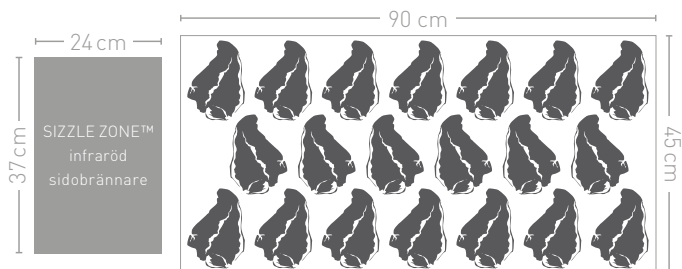

Mått: 140 x 64 x 123 cm Vikt: 67 kg
Brännare: 5 st.

Rogue® 525 SE

- 1 Stor **SIZZLE ZONE™** infraröd sidbrännare
- 2 **WAVE™** grillgaller av rostfritt stål
- 3 **ACCU-PROBE™** termometer
- 4 Fyra brännare av rostfritt stål (4,15 kW per brännare)
- 5 Infraröd bakre brännare för rotisseri
- 6 Stabil grillbalja av gjuten aluminium
- 7 Kryddkorg för extra förvaringsmöjligheter
- 8 Rostfria dropplåtar i dubbla nivåer
- 9 **JETFIRE™** tändning
- 10 Extra högt lock
- 11 Bakgrundsbelysta vred
- 12 Stora sidohyllor (en fast och en fällbar)

Mått: 154 x 64 x 123 cm Vikt: 79 kg
Brännare: 6 st.

Rogue® 625 SE

- 1 Stor **SIZZLE ZONE™** infraröd sidobrännare
- 2 **WAVE™** grillgaller av rostfritt stål
- 3 **ACCU-PROBE™** termometer
- 4 Fem brännare av rostfritt stål (4,15 kW per brännare)
- 5 Infraröd bakre brännare för rotisseri
- 6 Stabil grillbalja av gjuten aluminium
- 7 Kryddkorg för extra förvaringsmöjligheter
- 8 Rostfria dropplåtar i dubbla nivåer
- 9 **JETFIRE™** tändning
- 10 Extra högt lock
- 11 Bakgrundsbelysta vred
- 12 Stora sidohyllor (en fast och en fällbar)