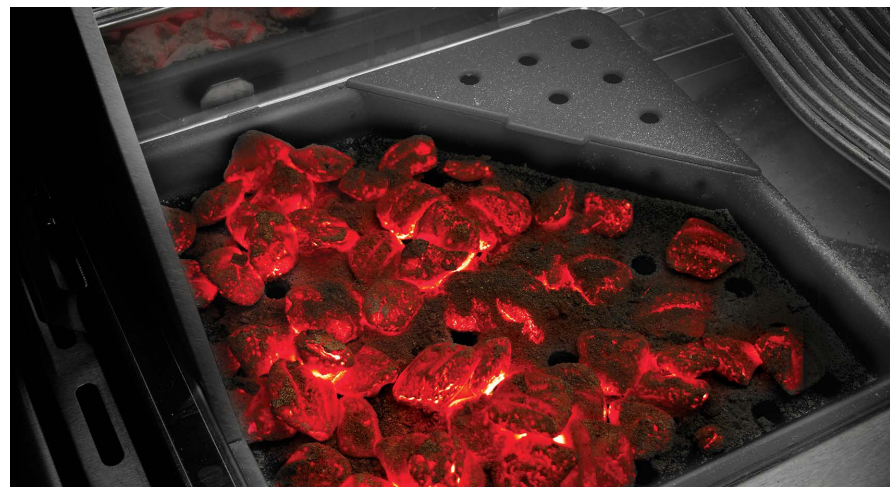

Koltråg
67732NA

Stekplatta, gjutjärn (vändbar)
56xxxNA

Grillborste PRO, rostfri
62035NA

TILLBEHÖR

Blackstone Grillkol, 7 kg
67105NA

Grillkolskorg, 2-pack
67400NA

Grillkolständare
67801NA

Tändkuber, 30-pack
67040NA